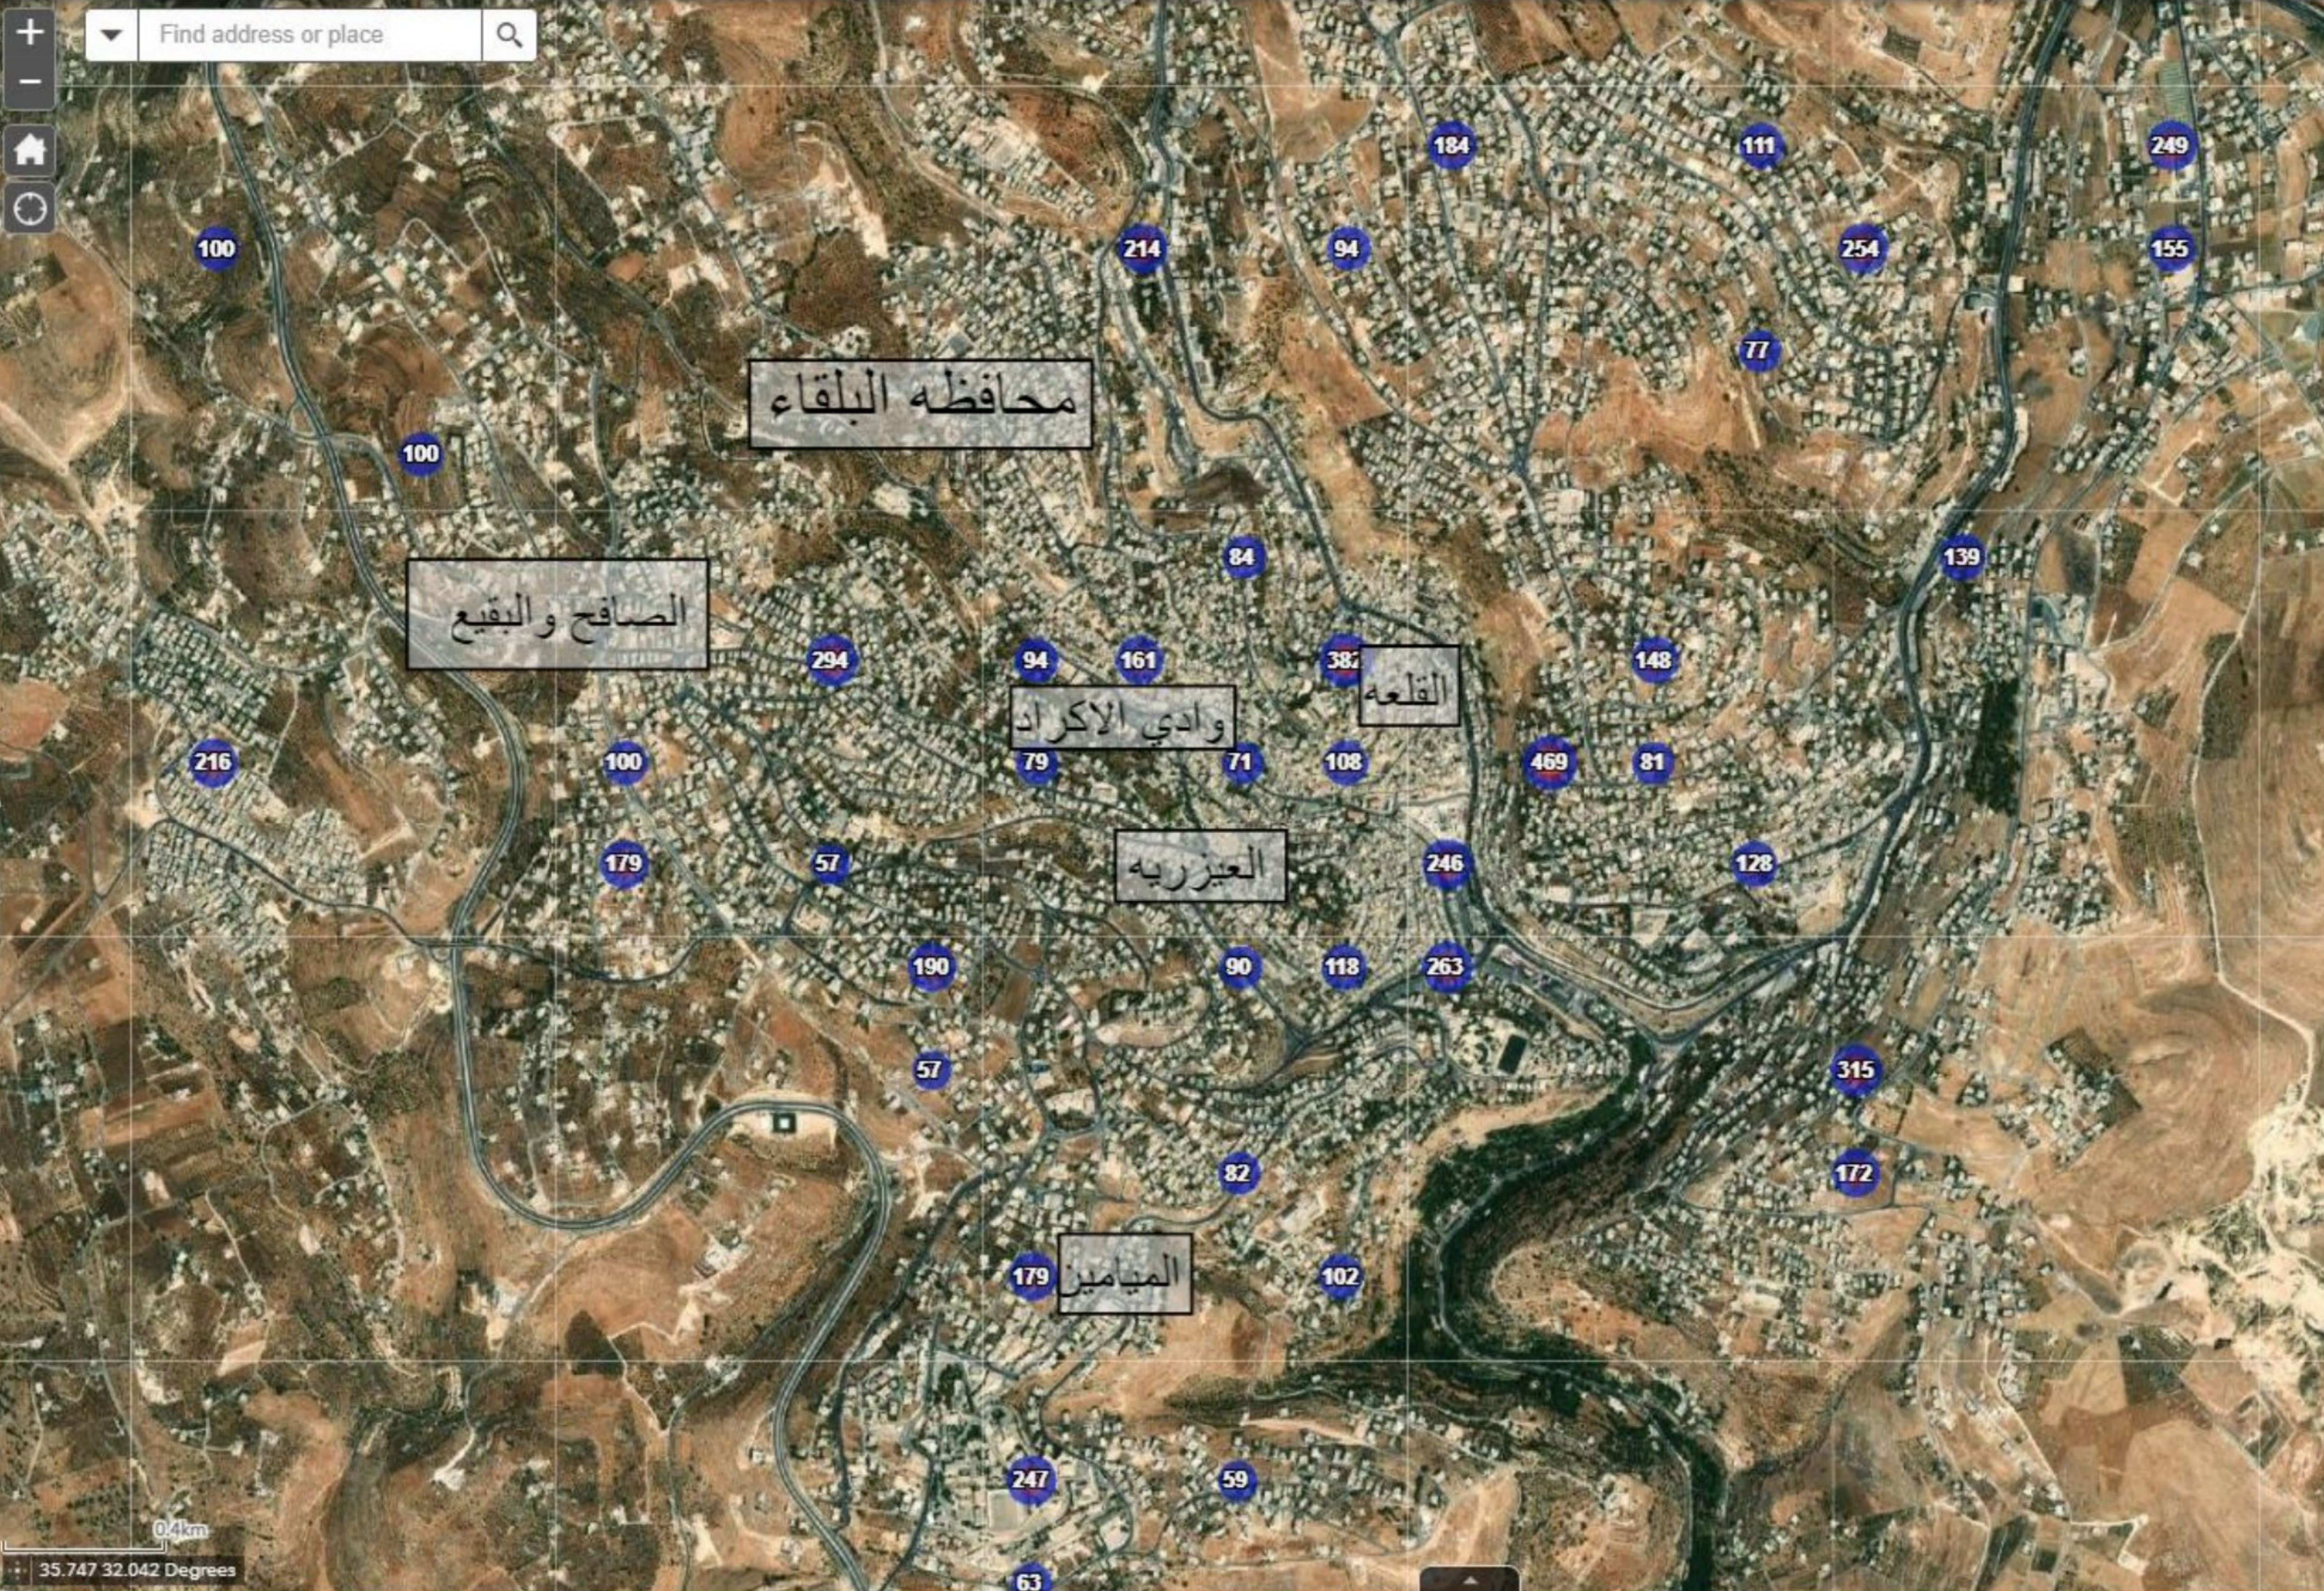

About

المركز الوطني للامن واداره الازمات