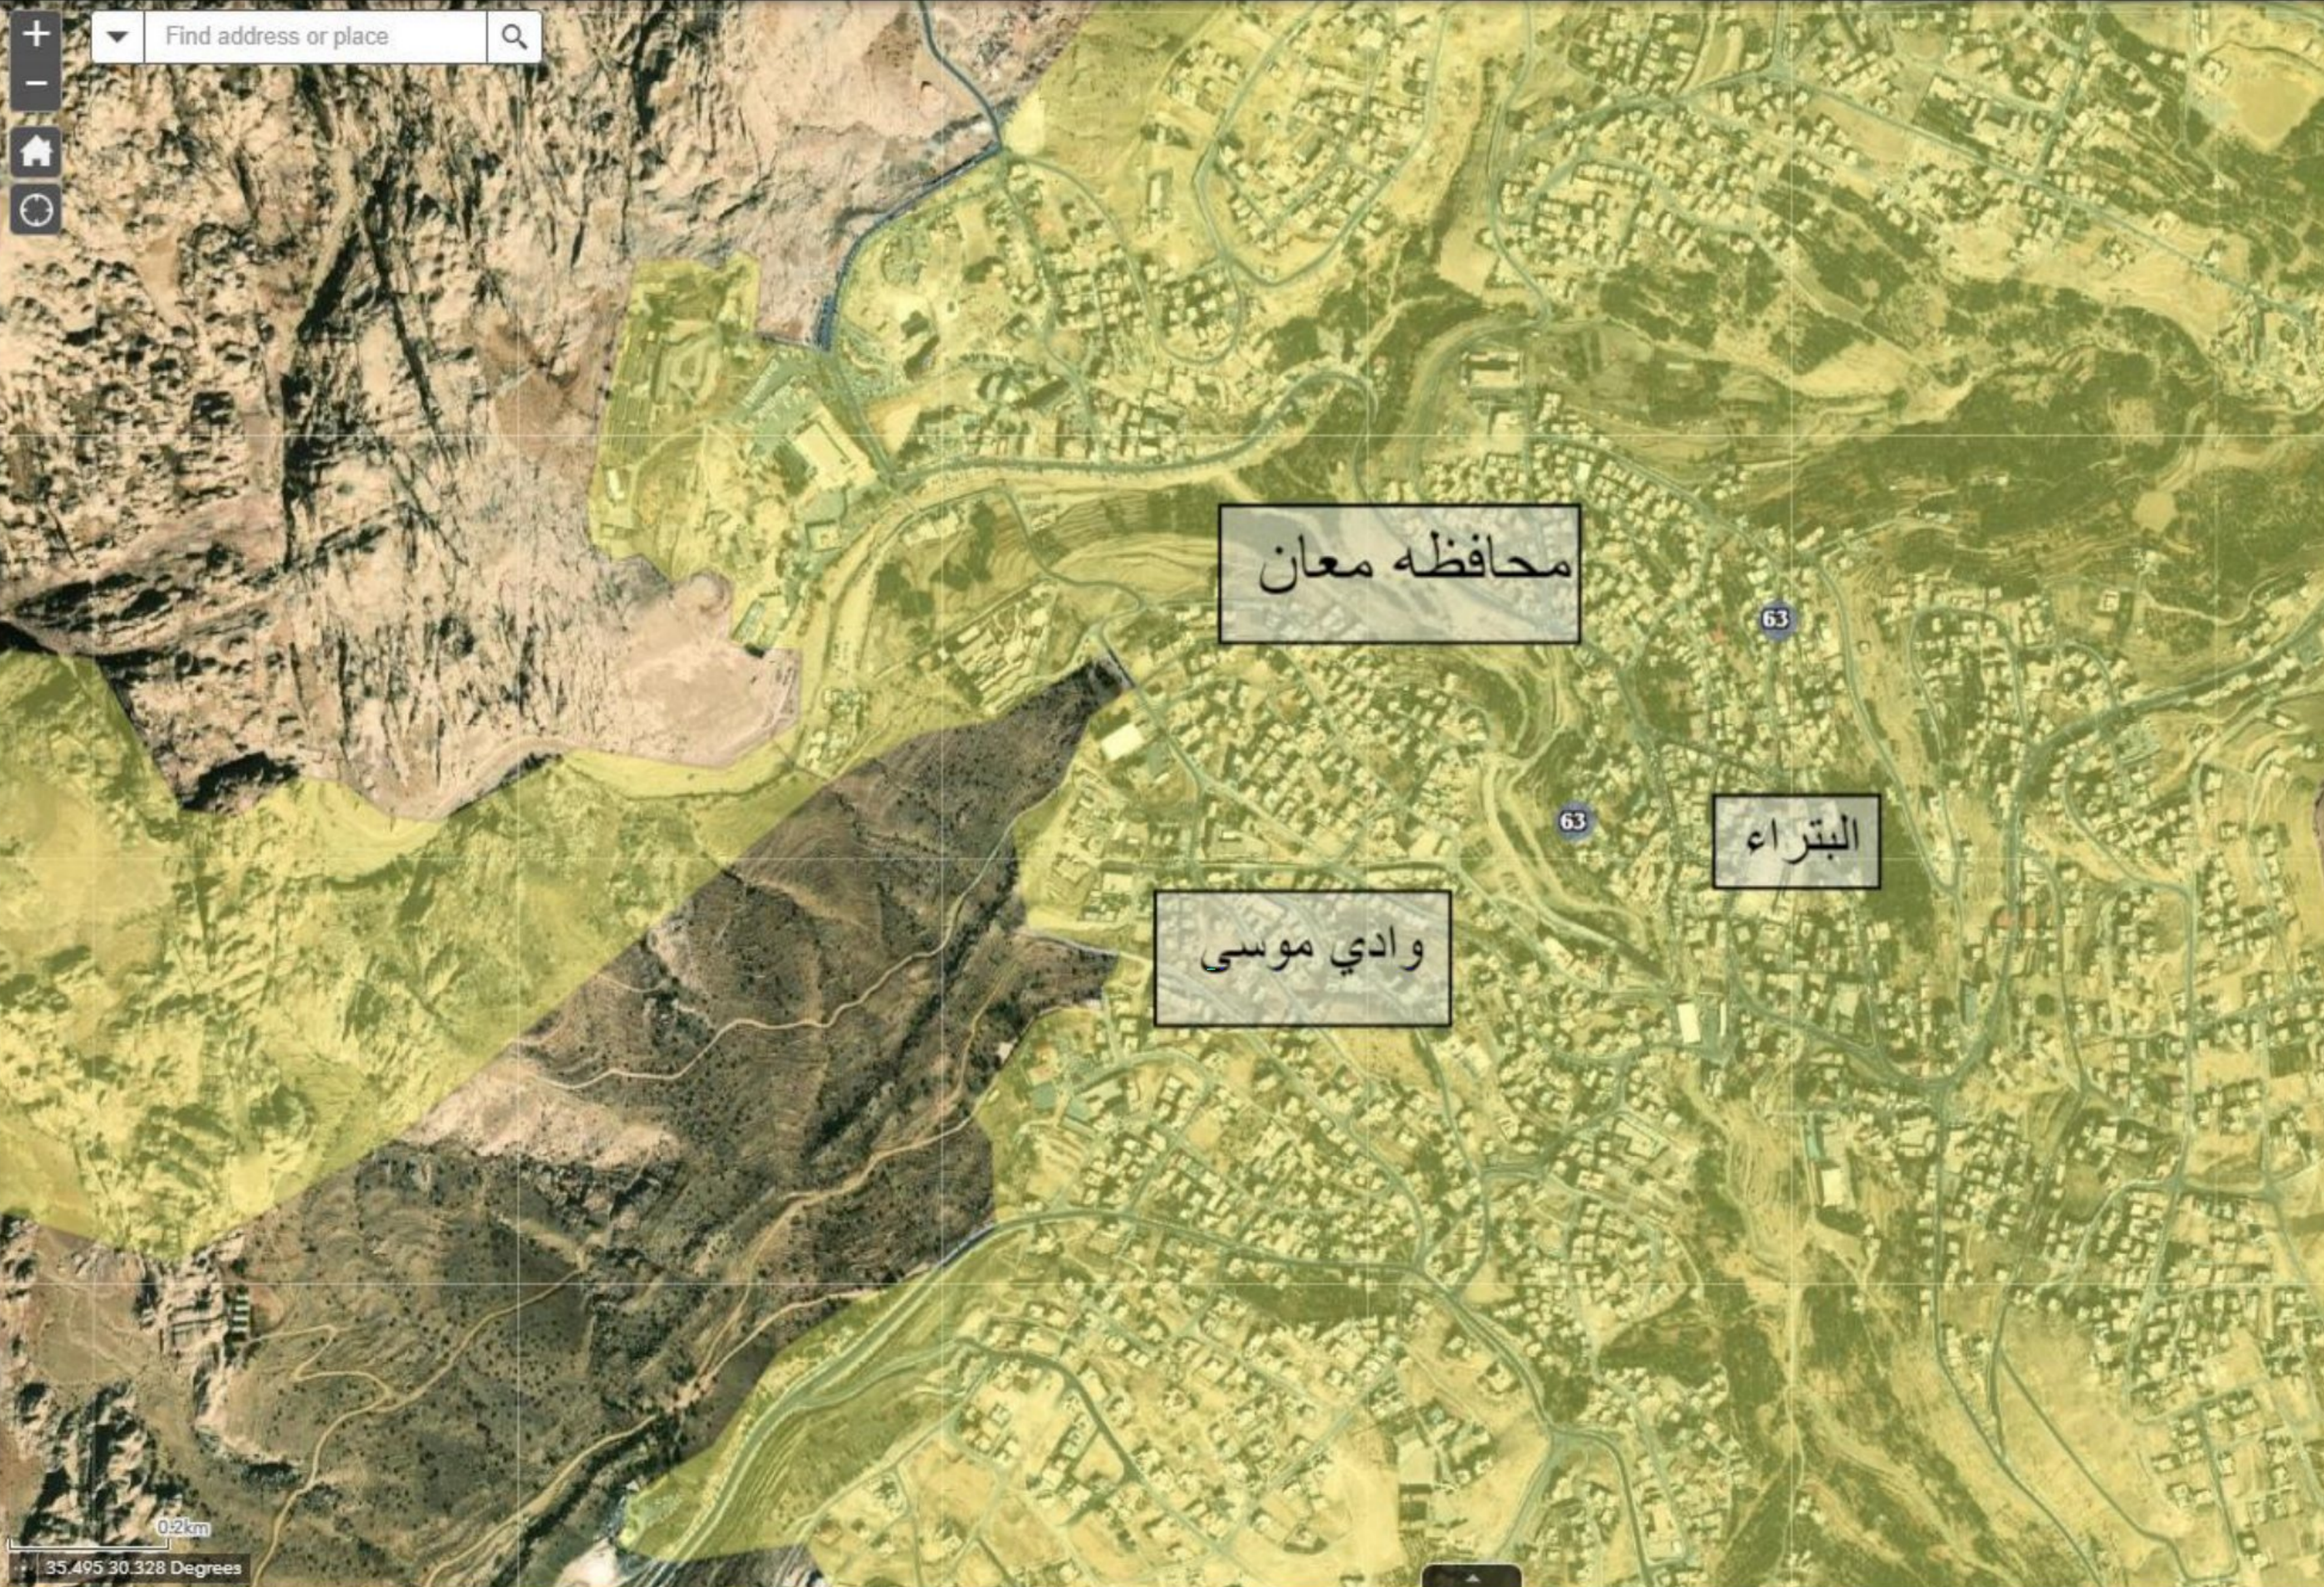

Find address or place