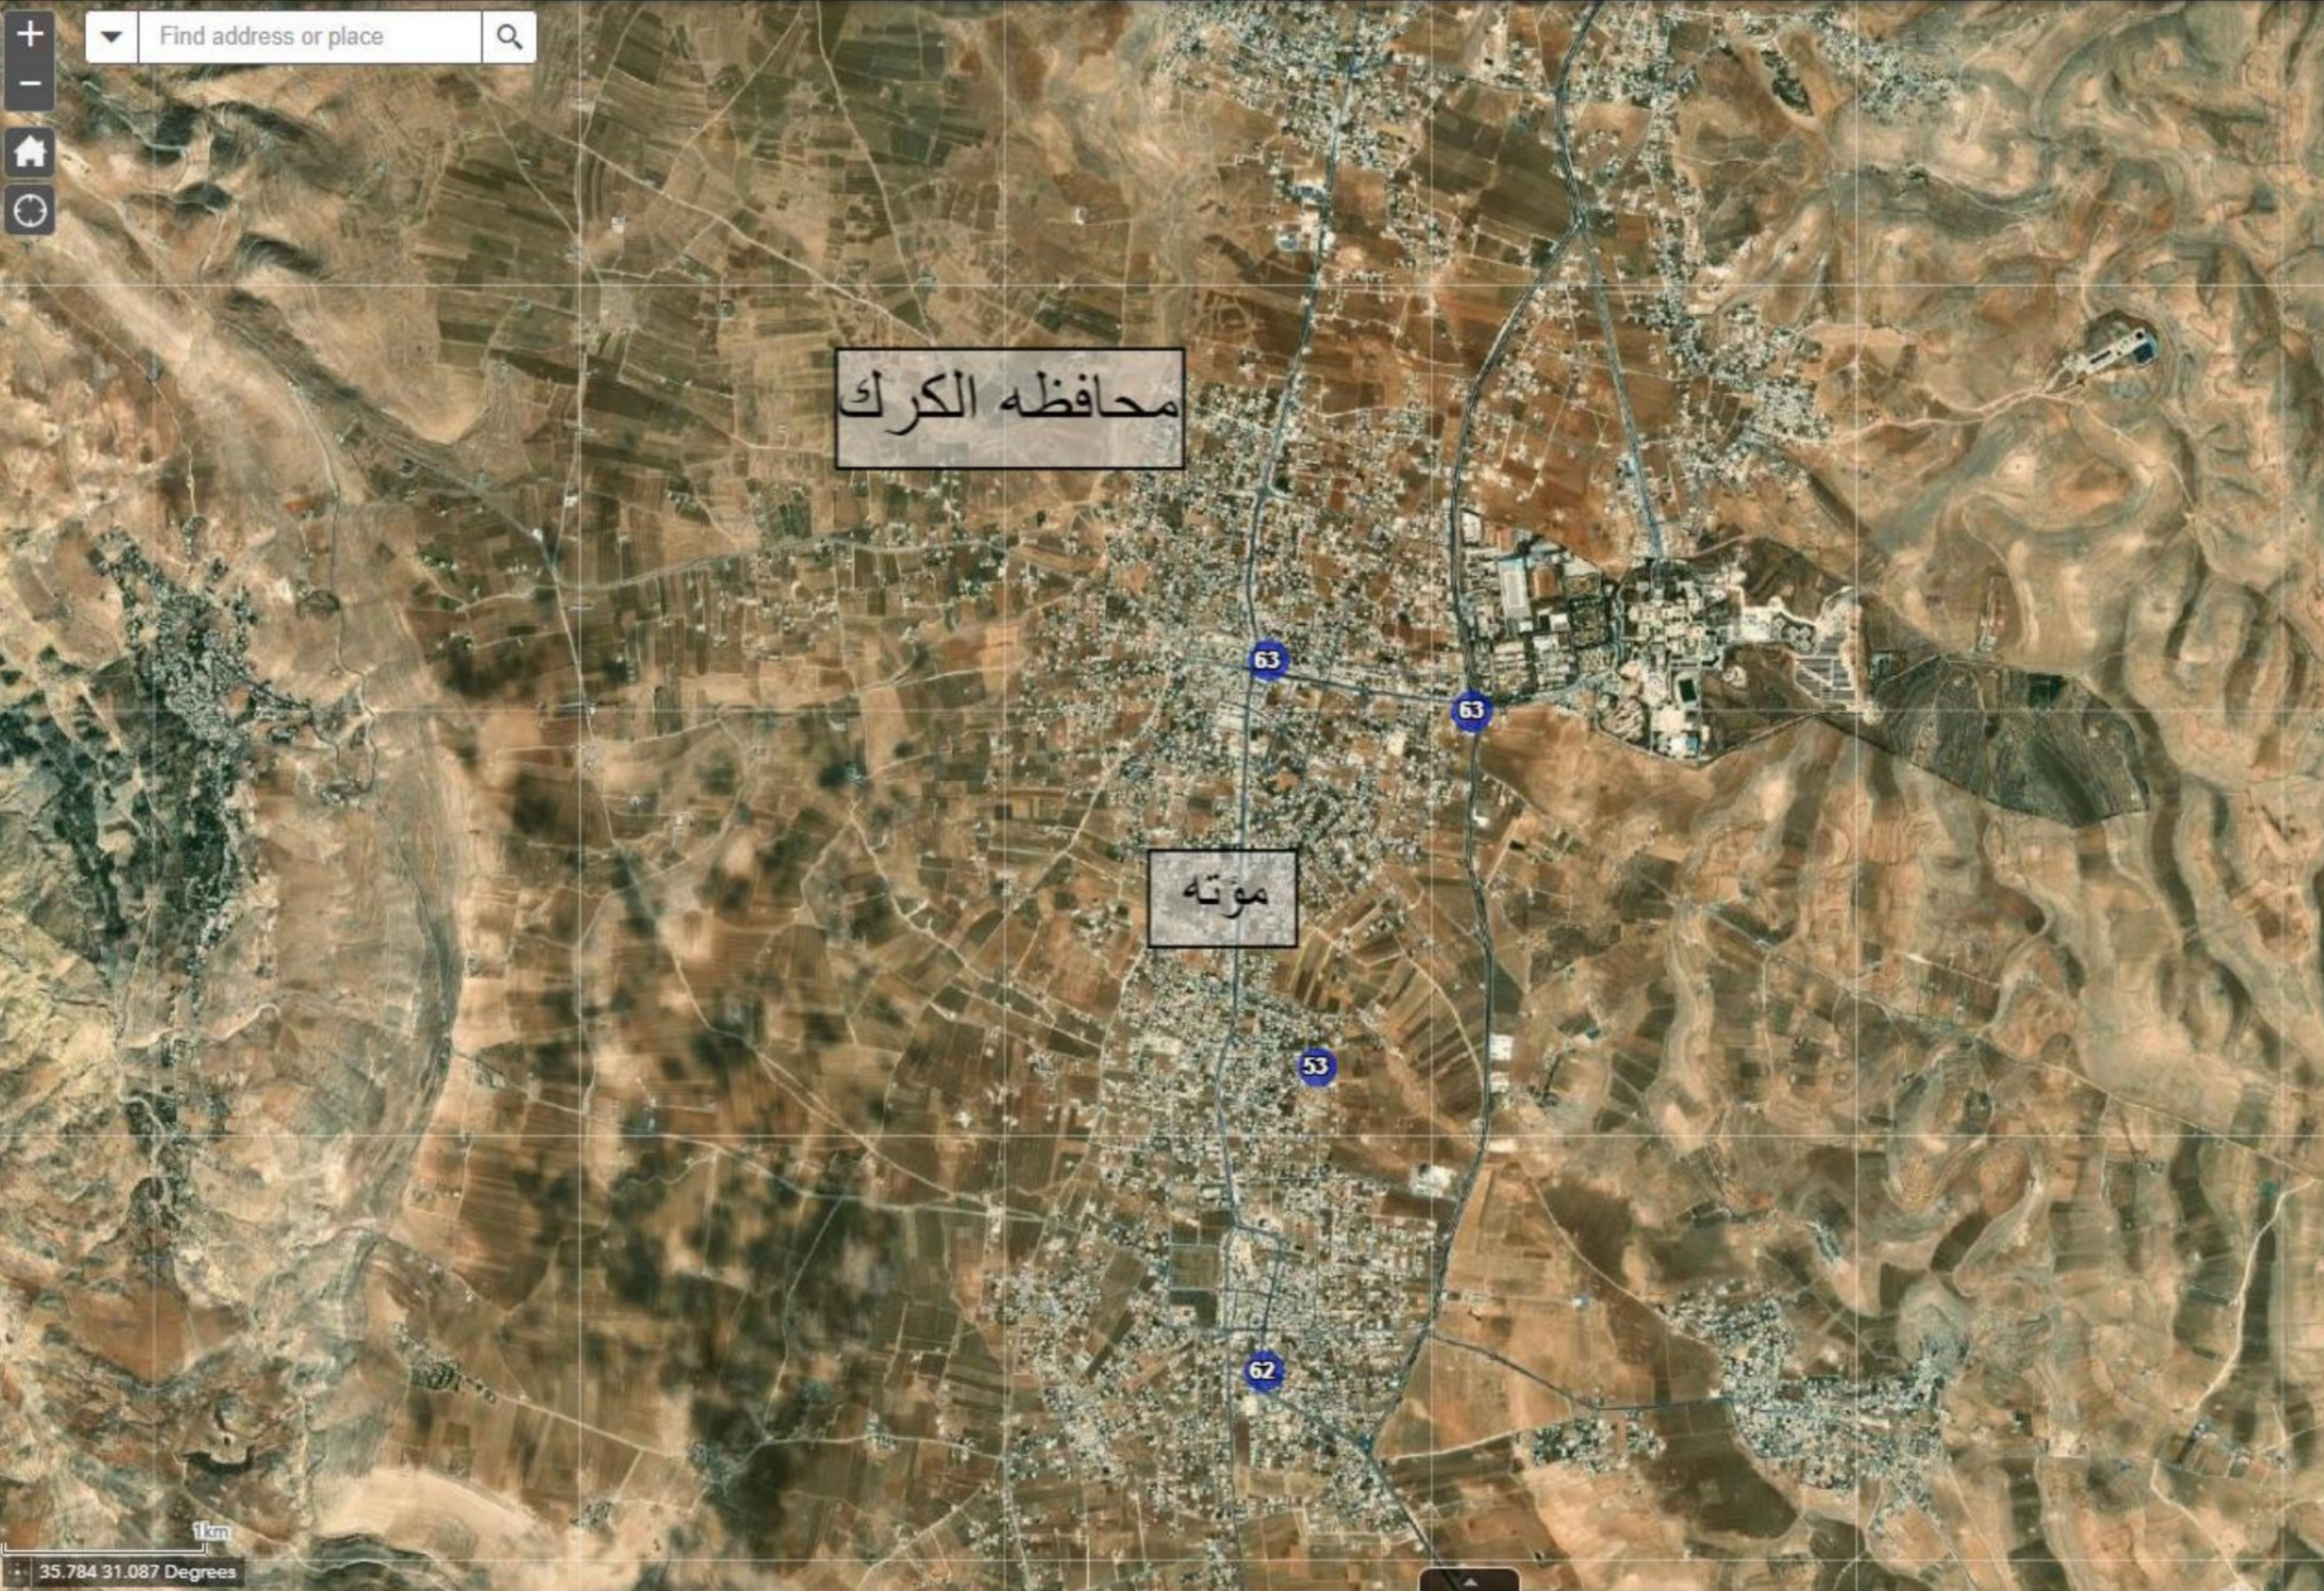

Find address or place