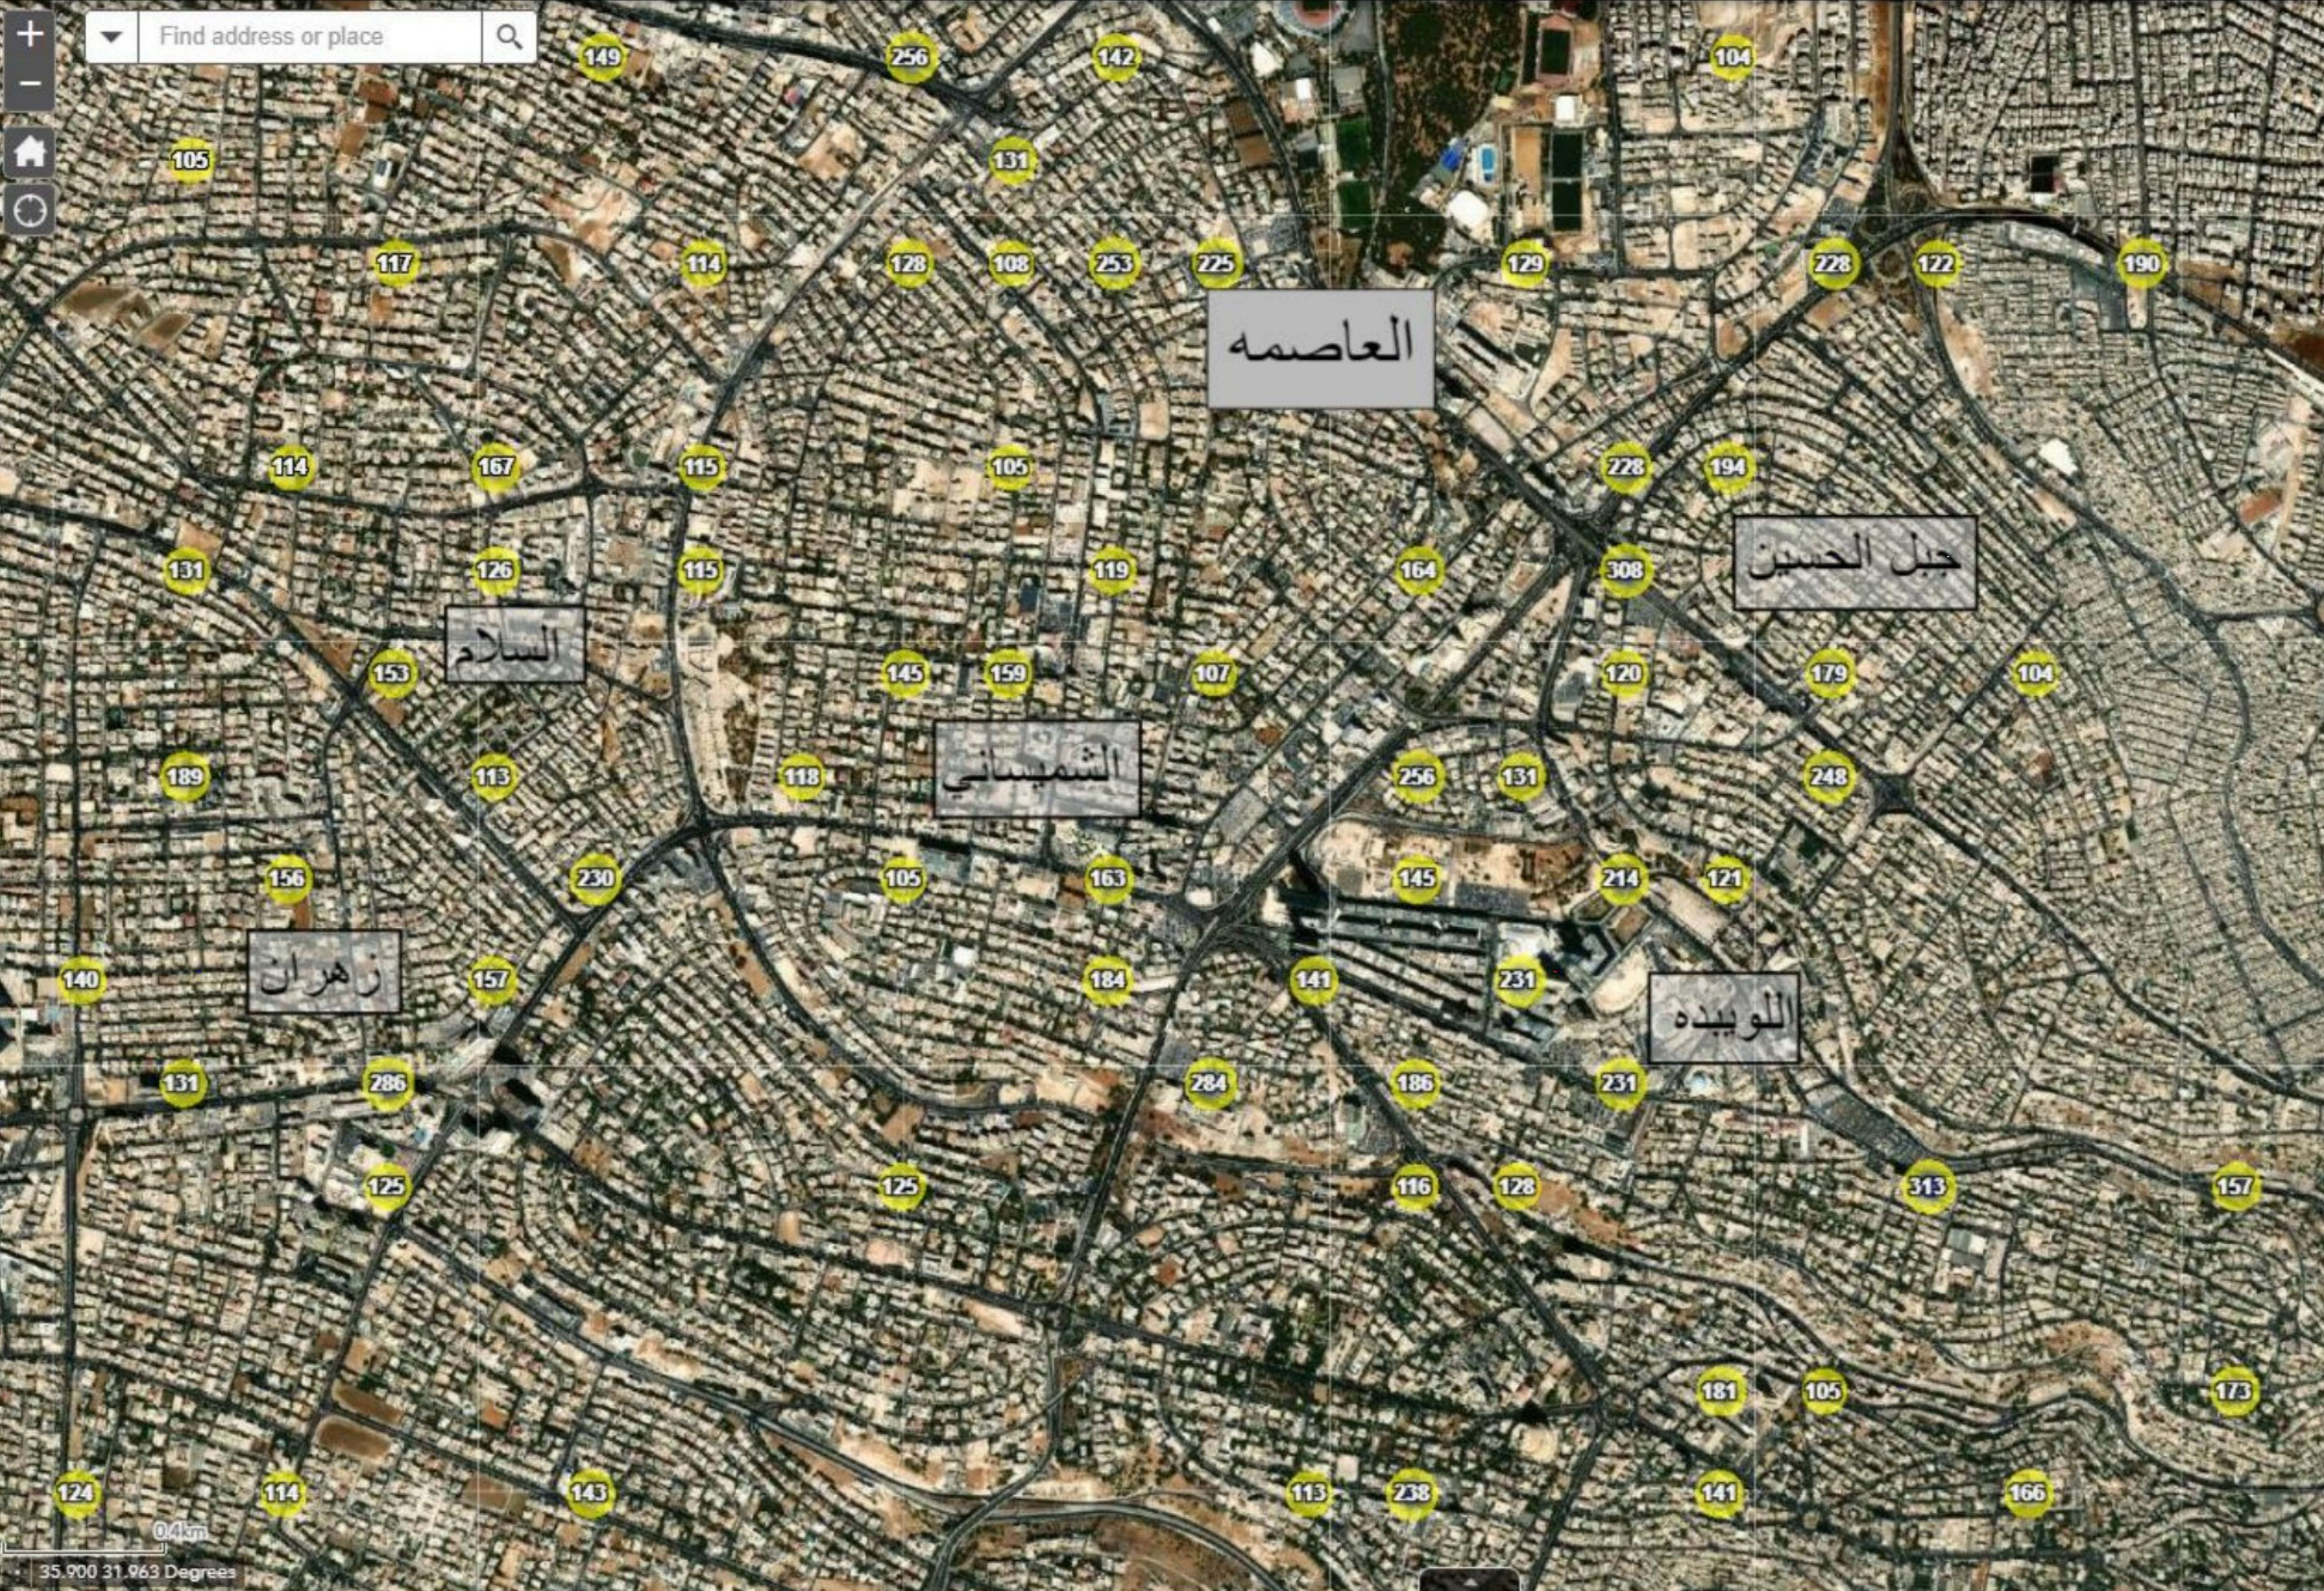

About

المركز الوطني
للامن
واداره الازمات