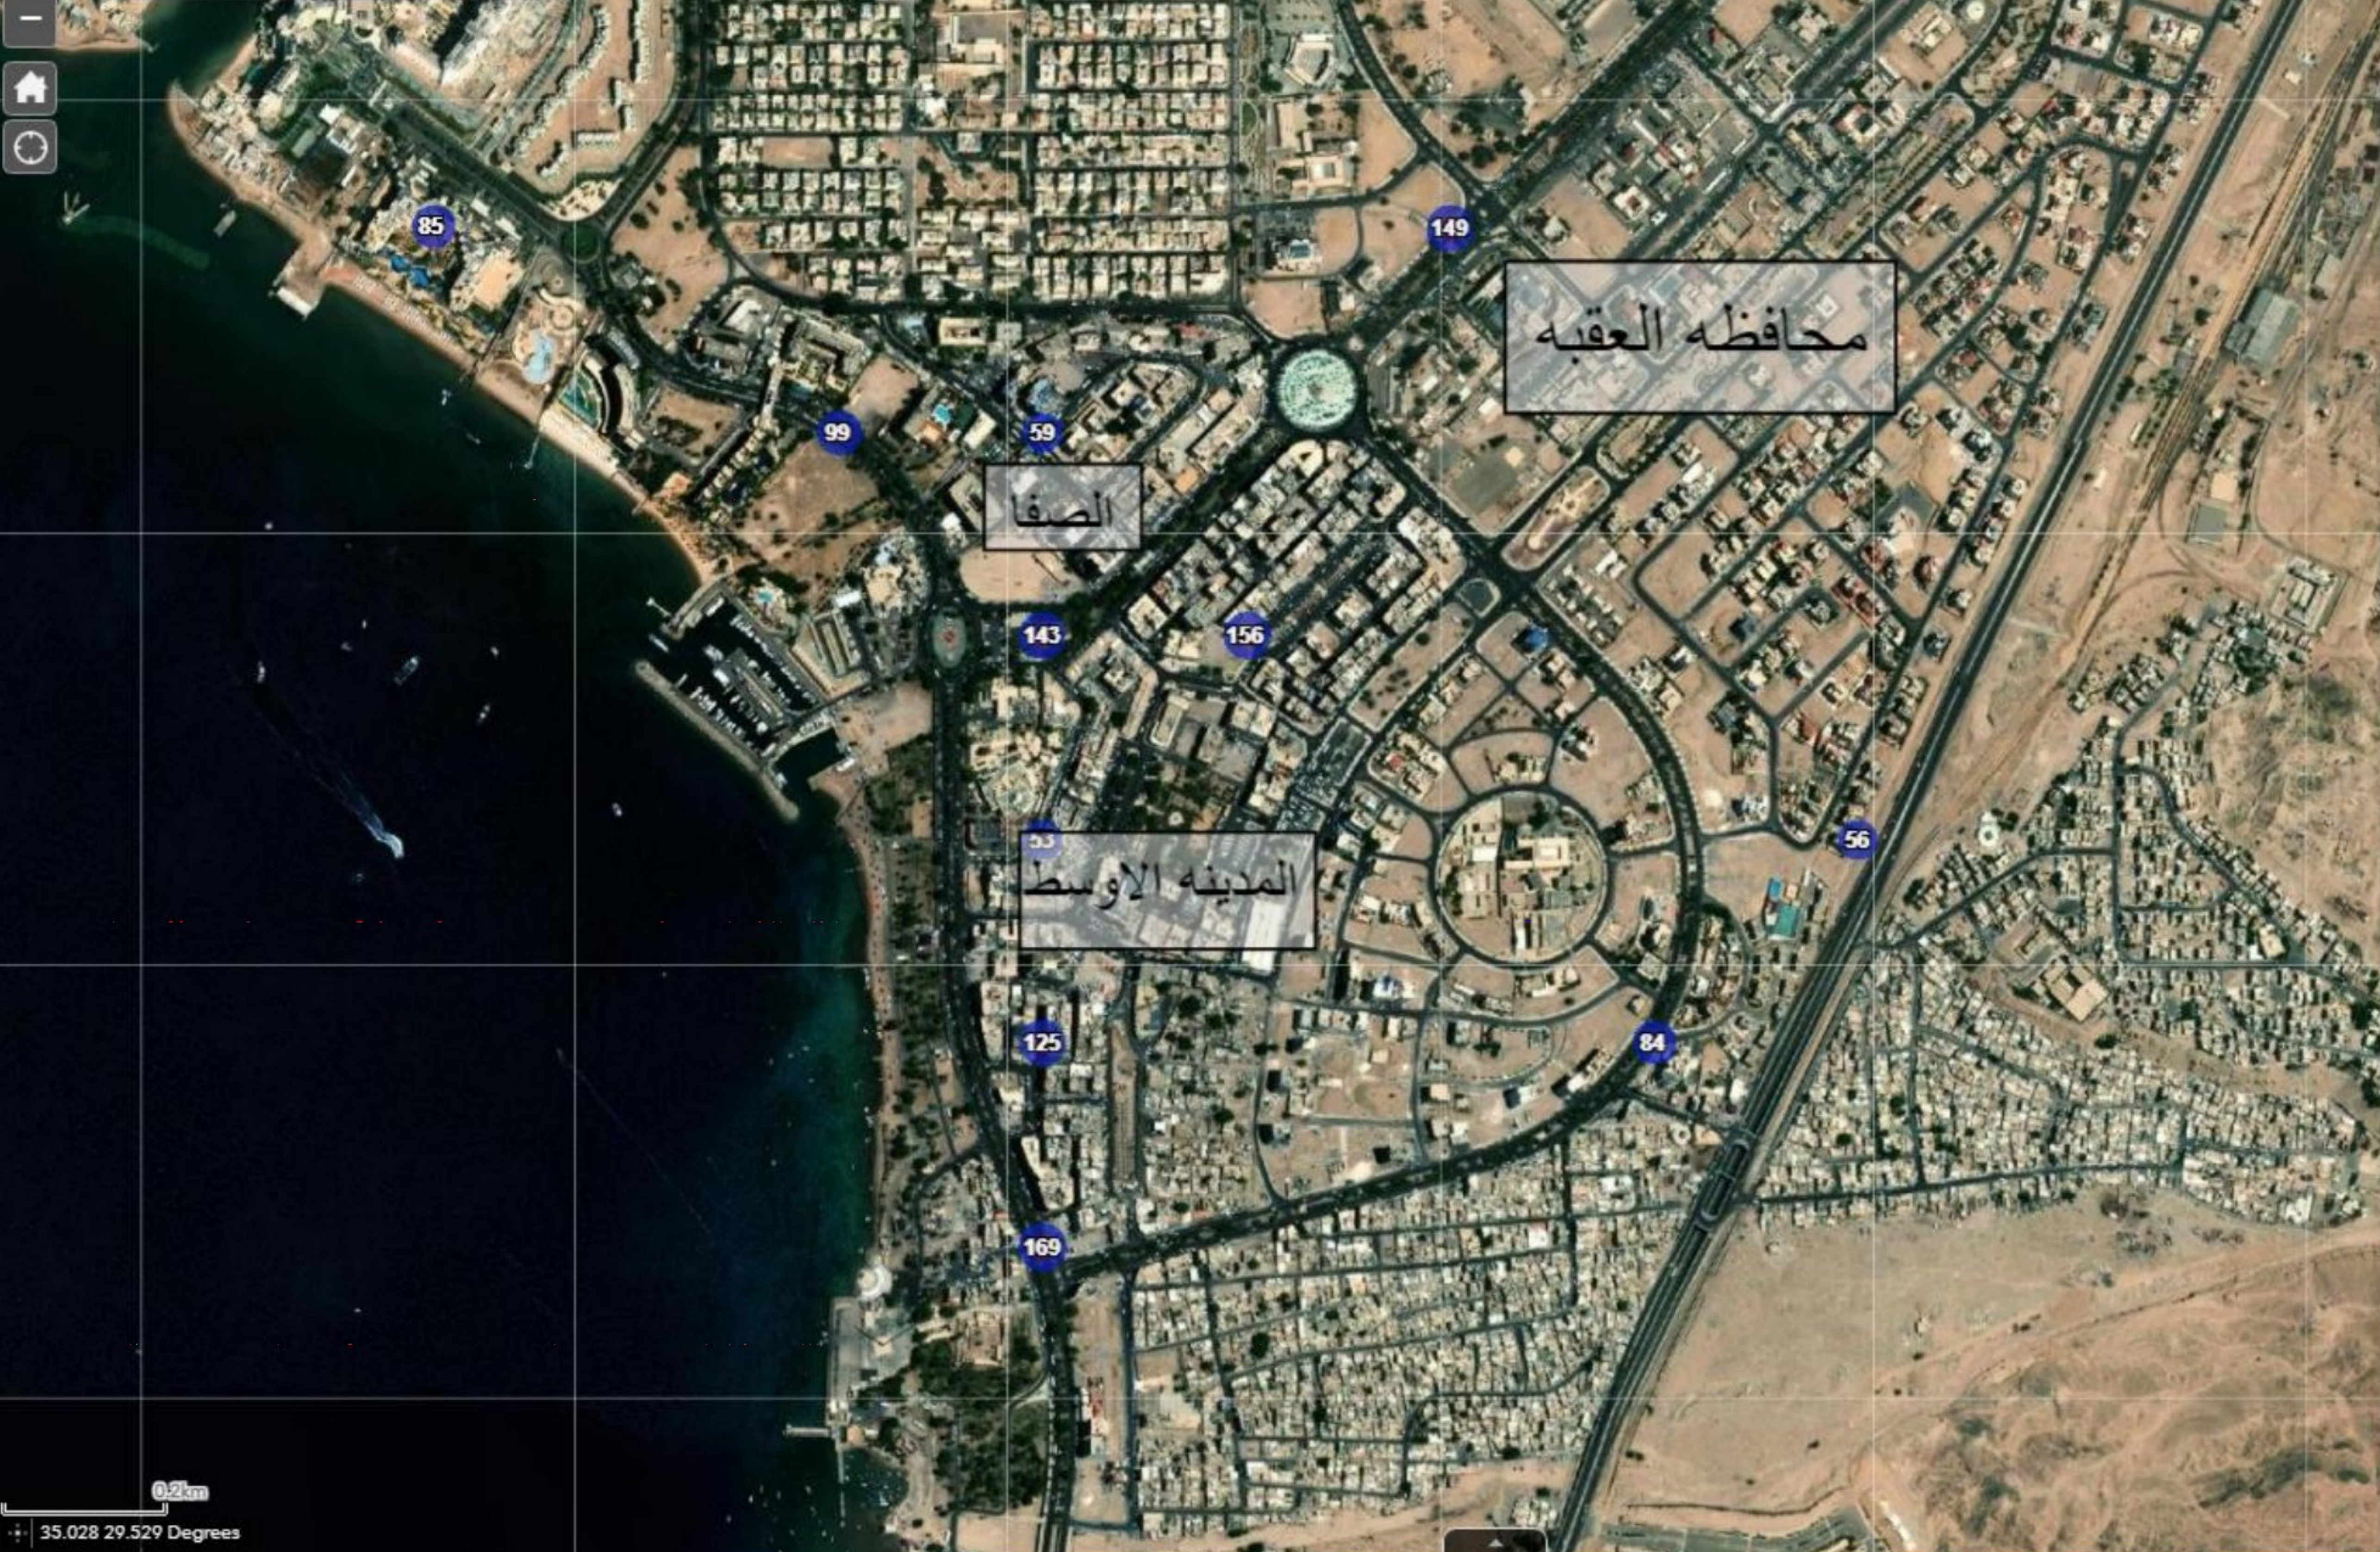

Find address or place