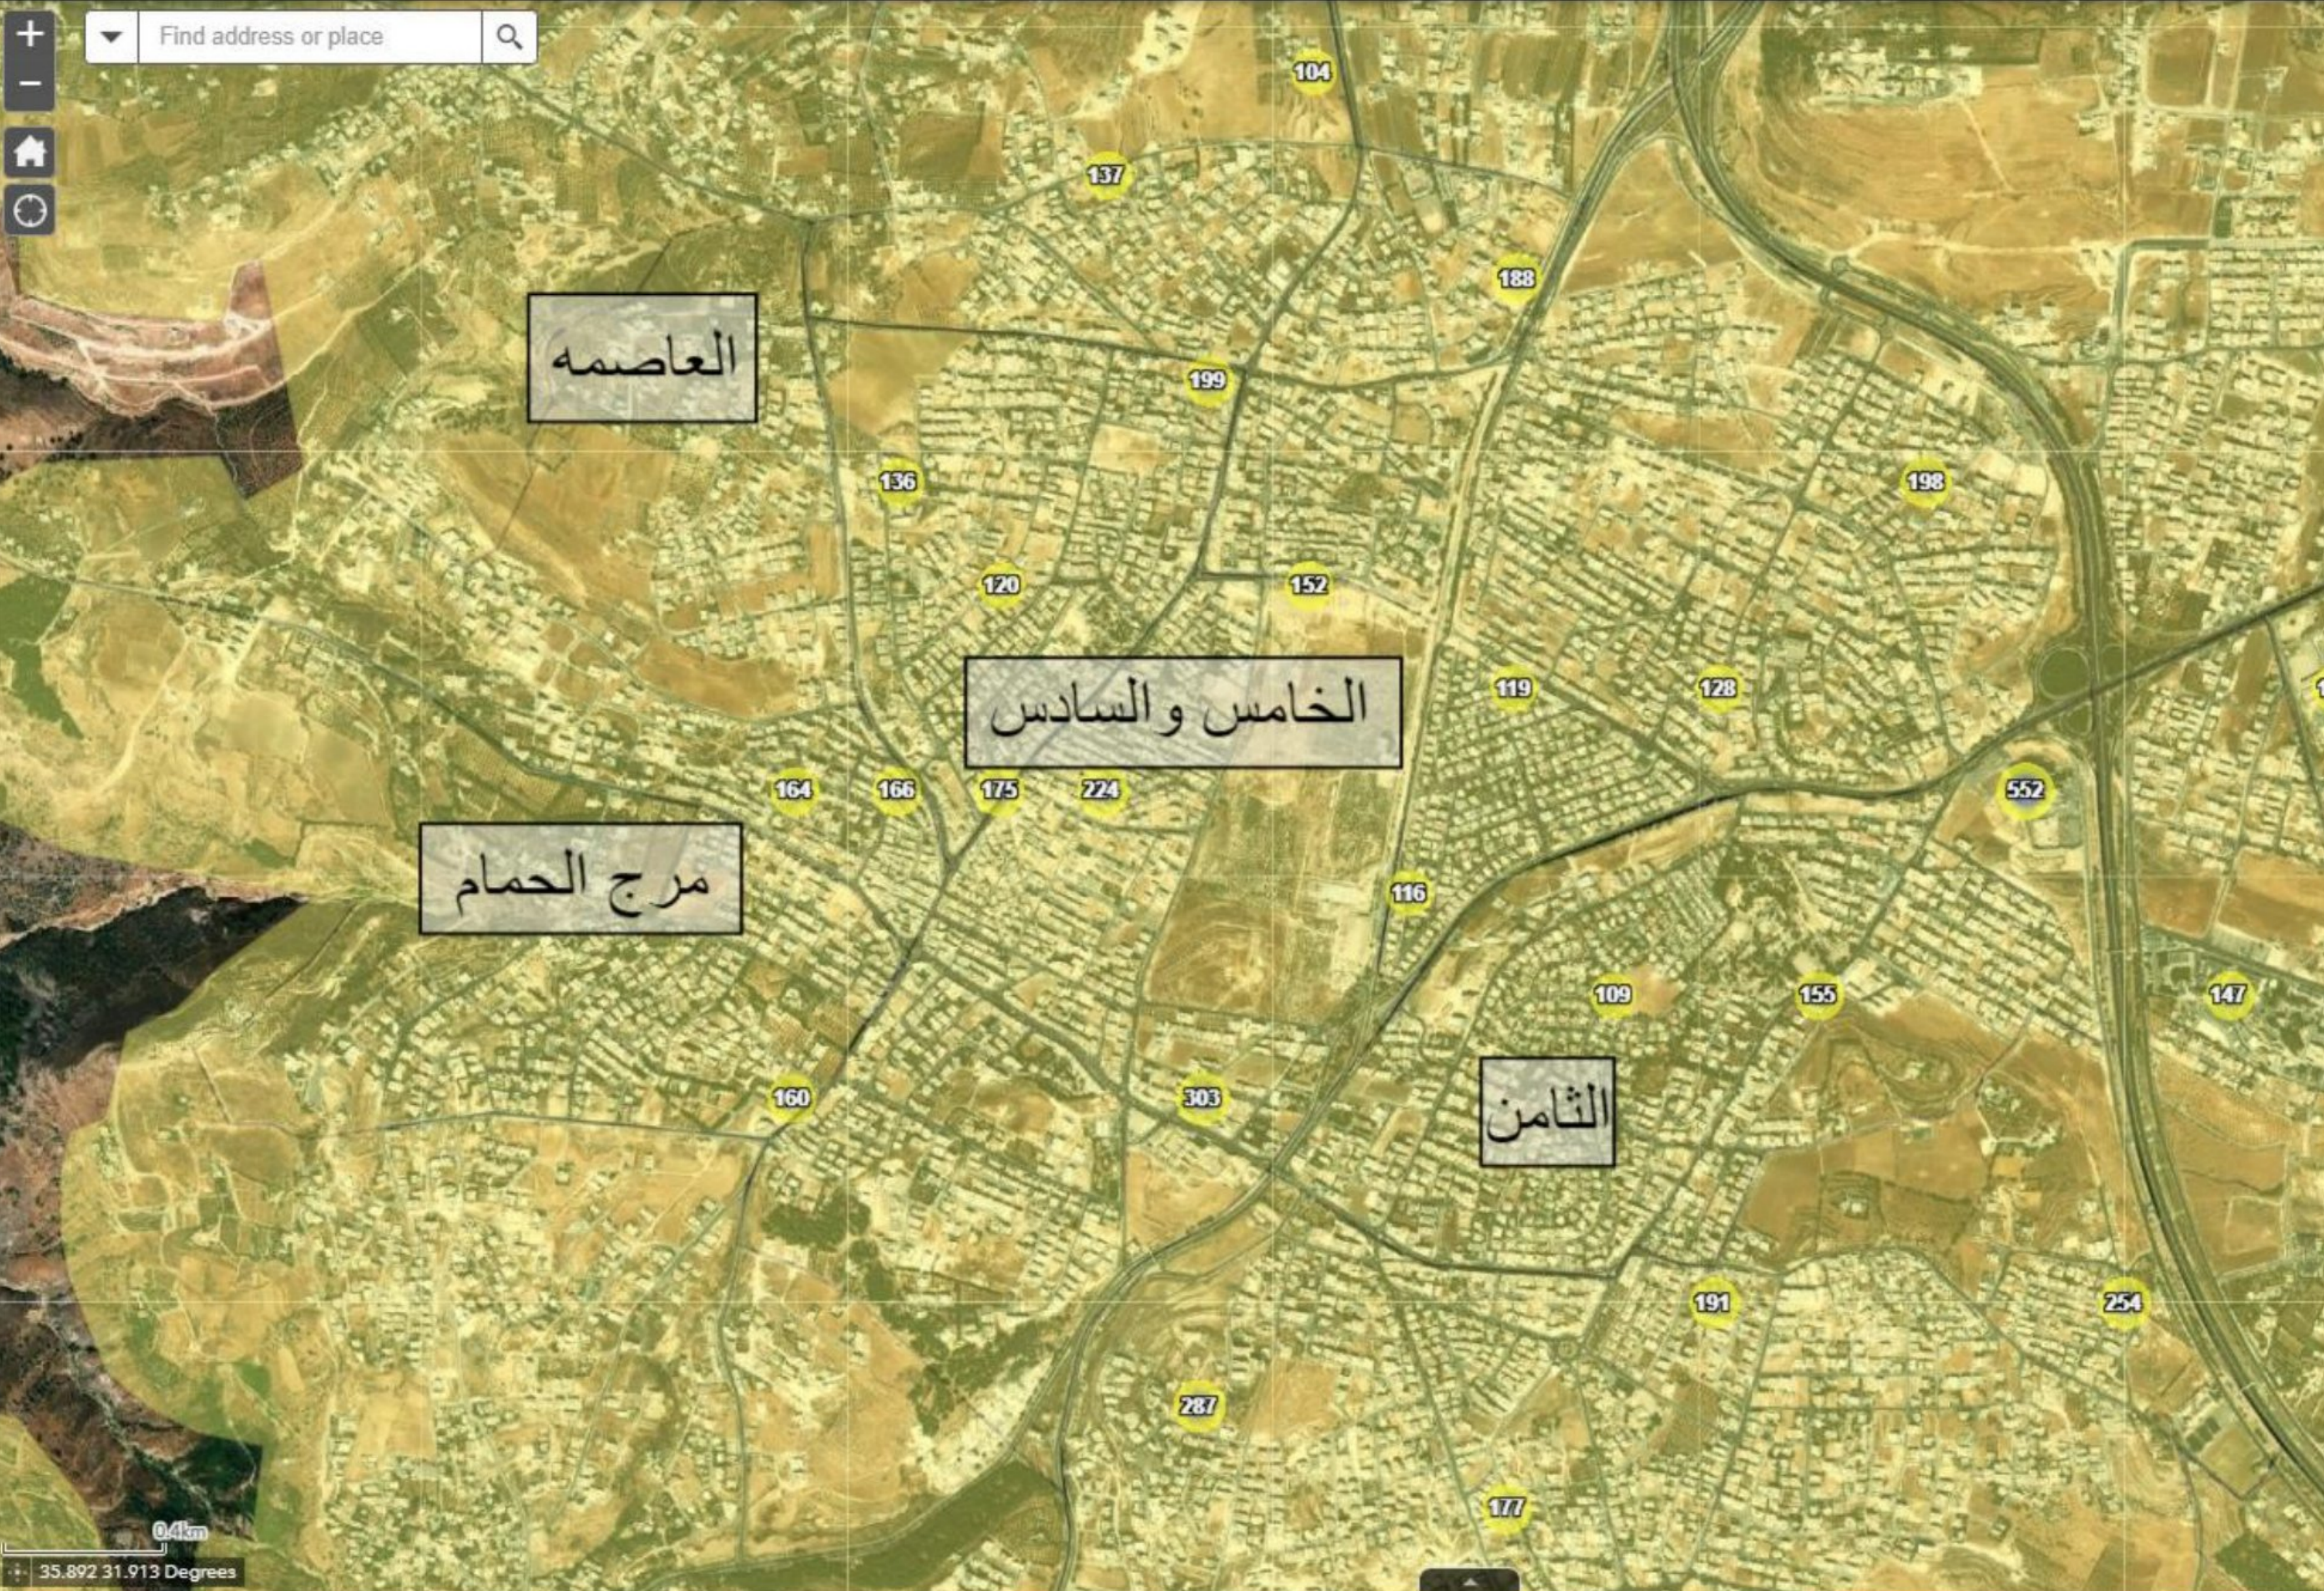

About

المركز الوطني
للامن
واداره الازمات