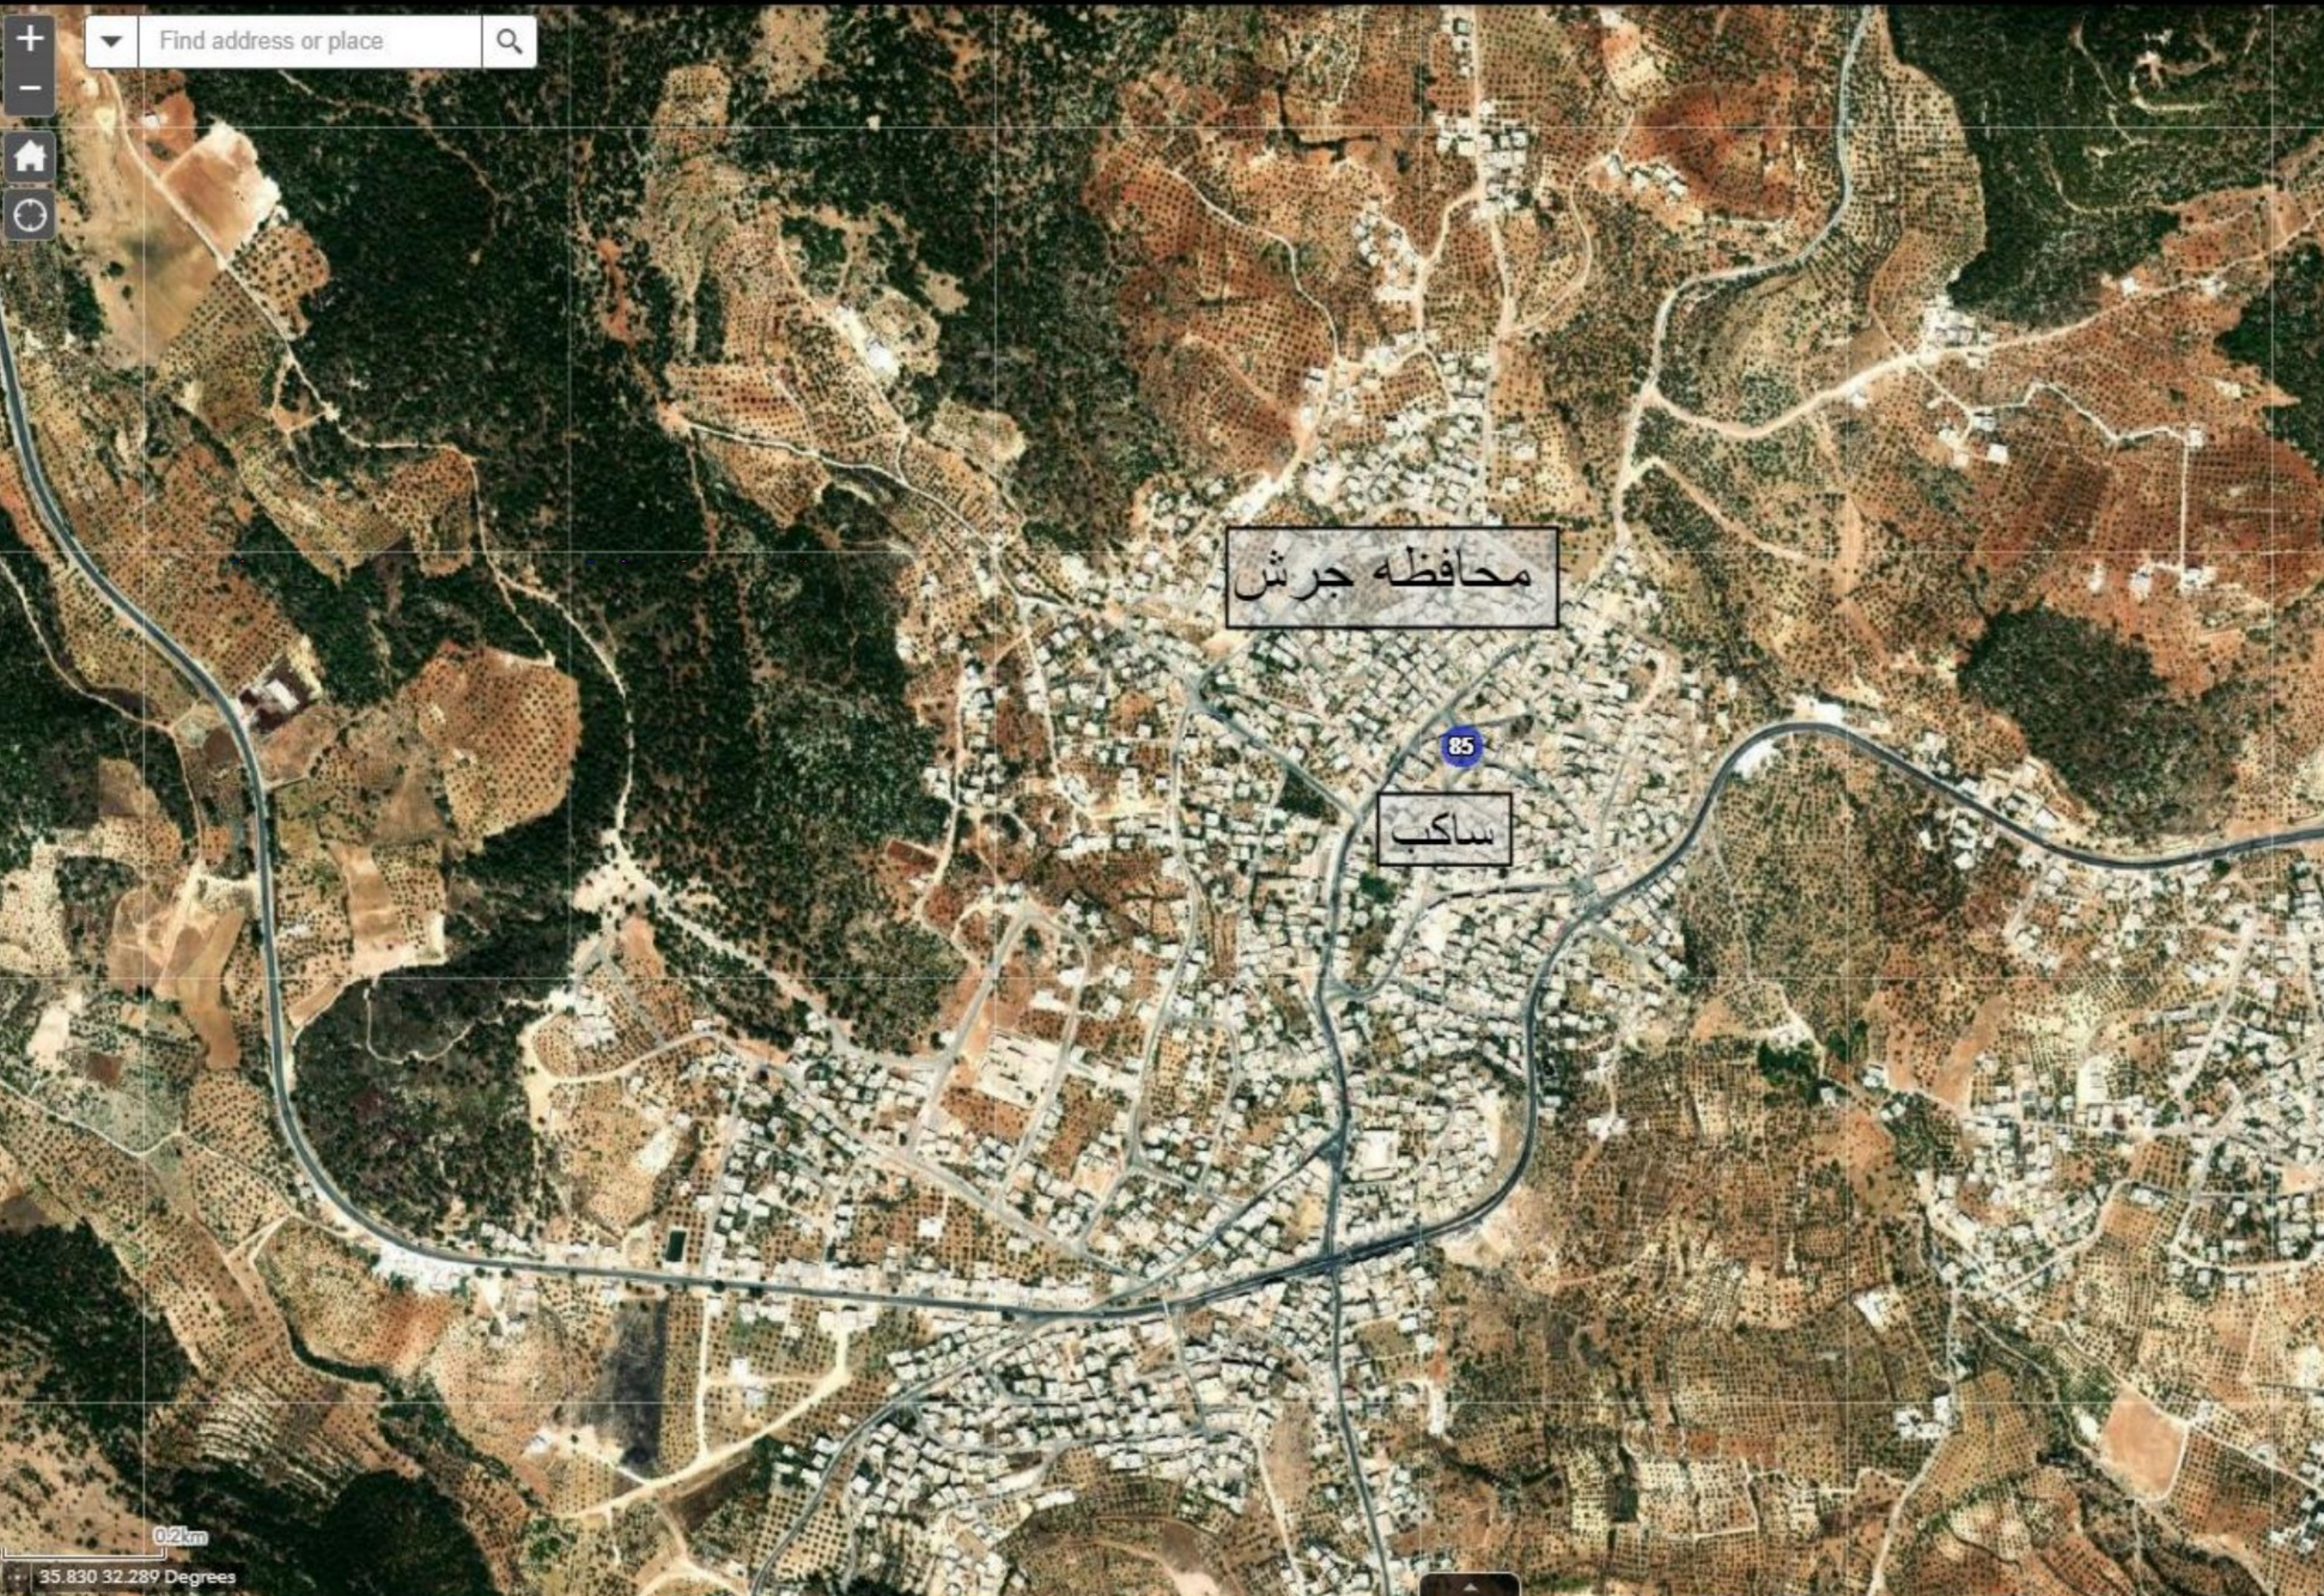

About

المركز الوطني
للامن
واداره الازمات

The logo features a central emblem with a bird (eagle) and Arabic text, surrounded by a circular border with a crown at the top and a star at the bottom.