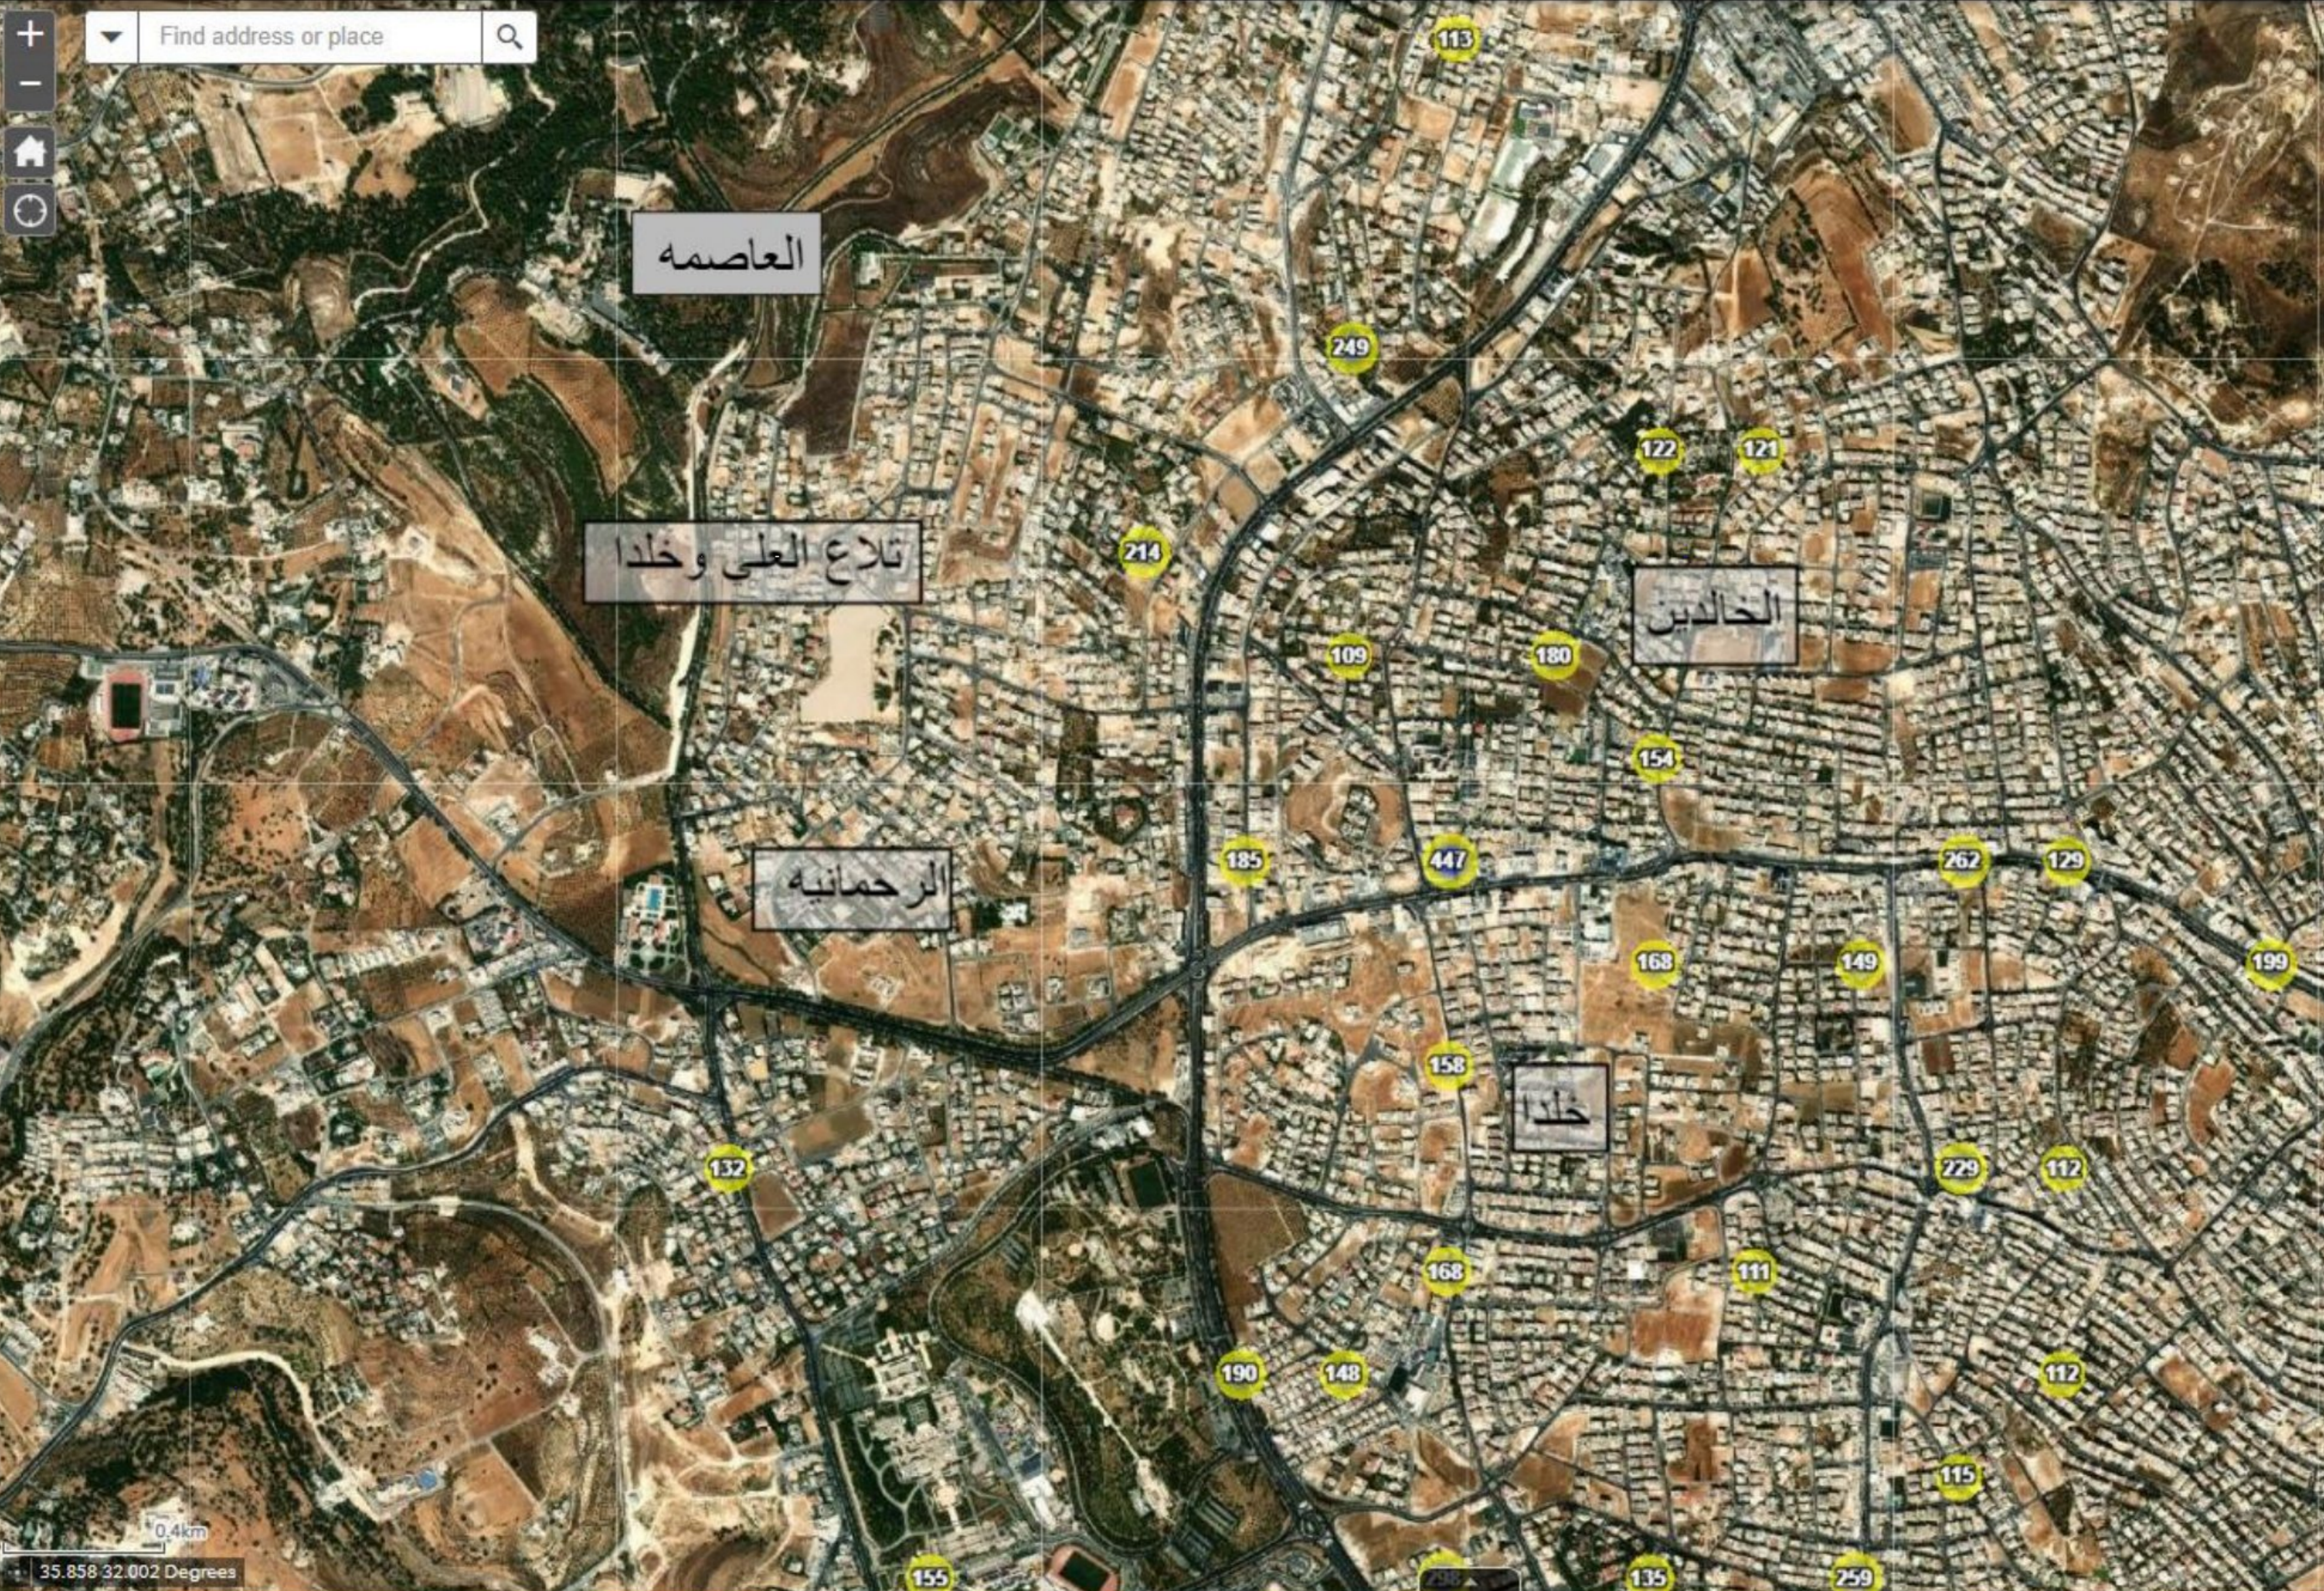

About

المركز الوطني للامن واداره الازمات