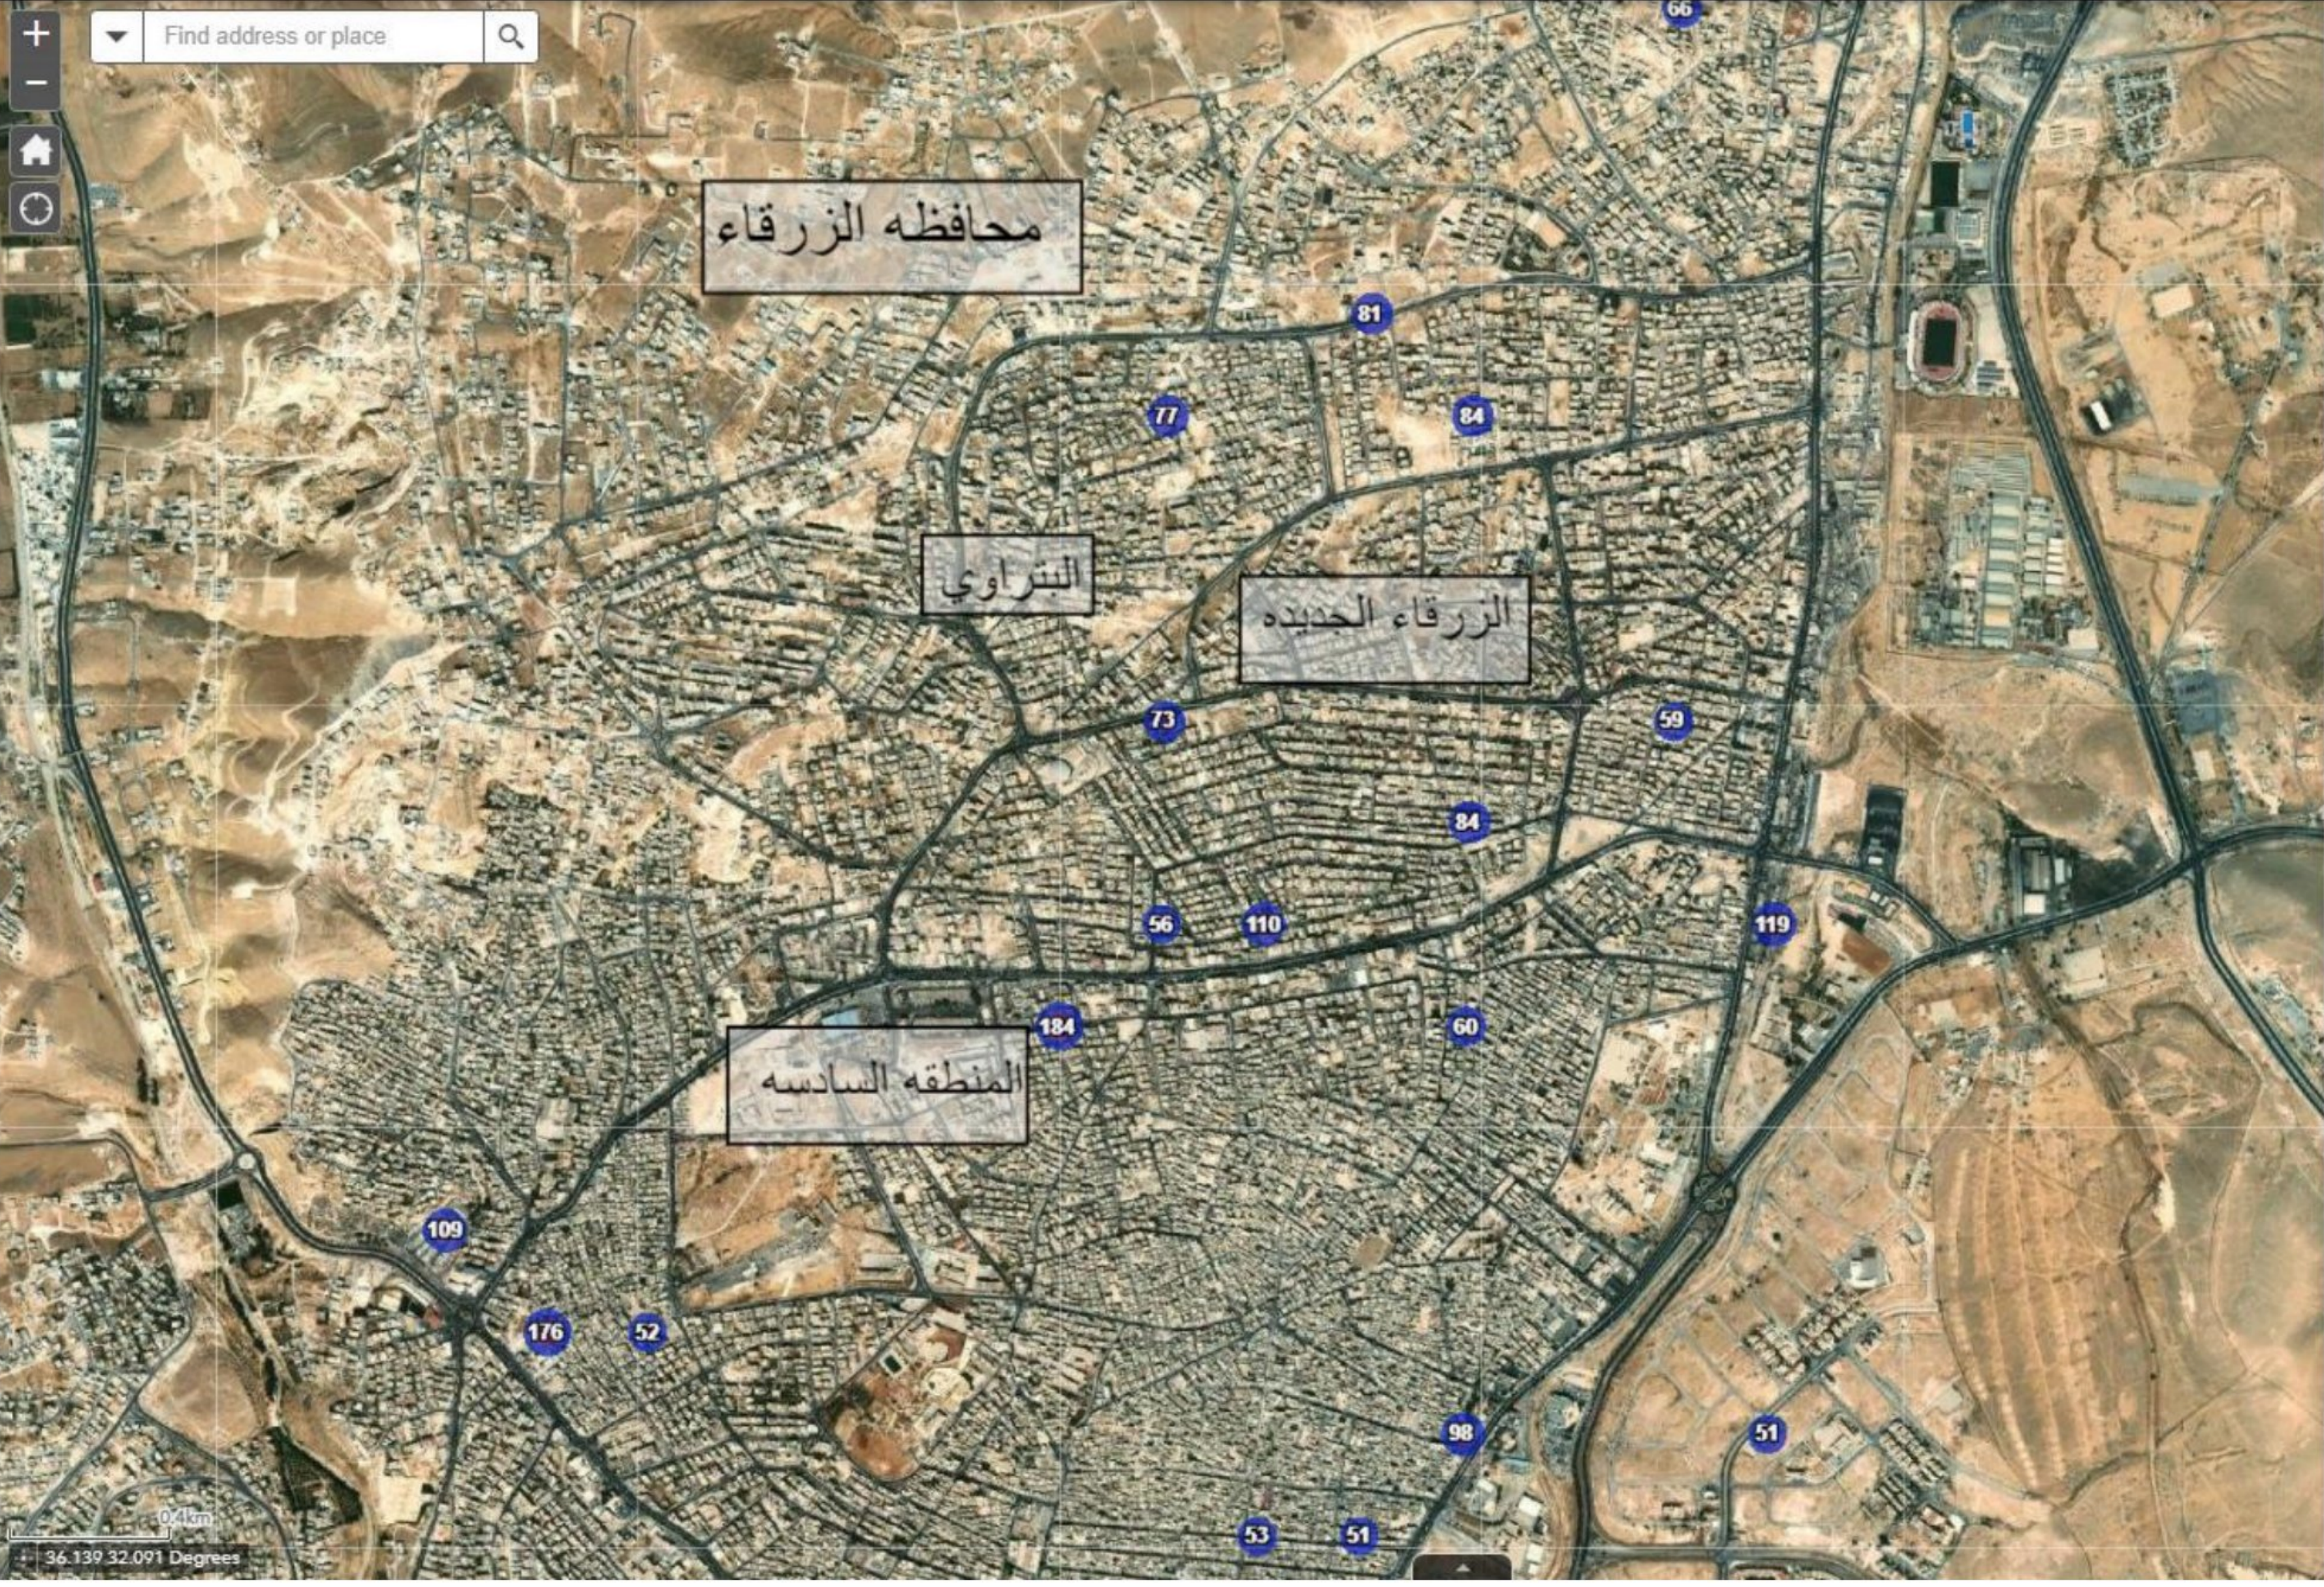

About

المركز الوطني
للامن
واداره الازمات