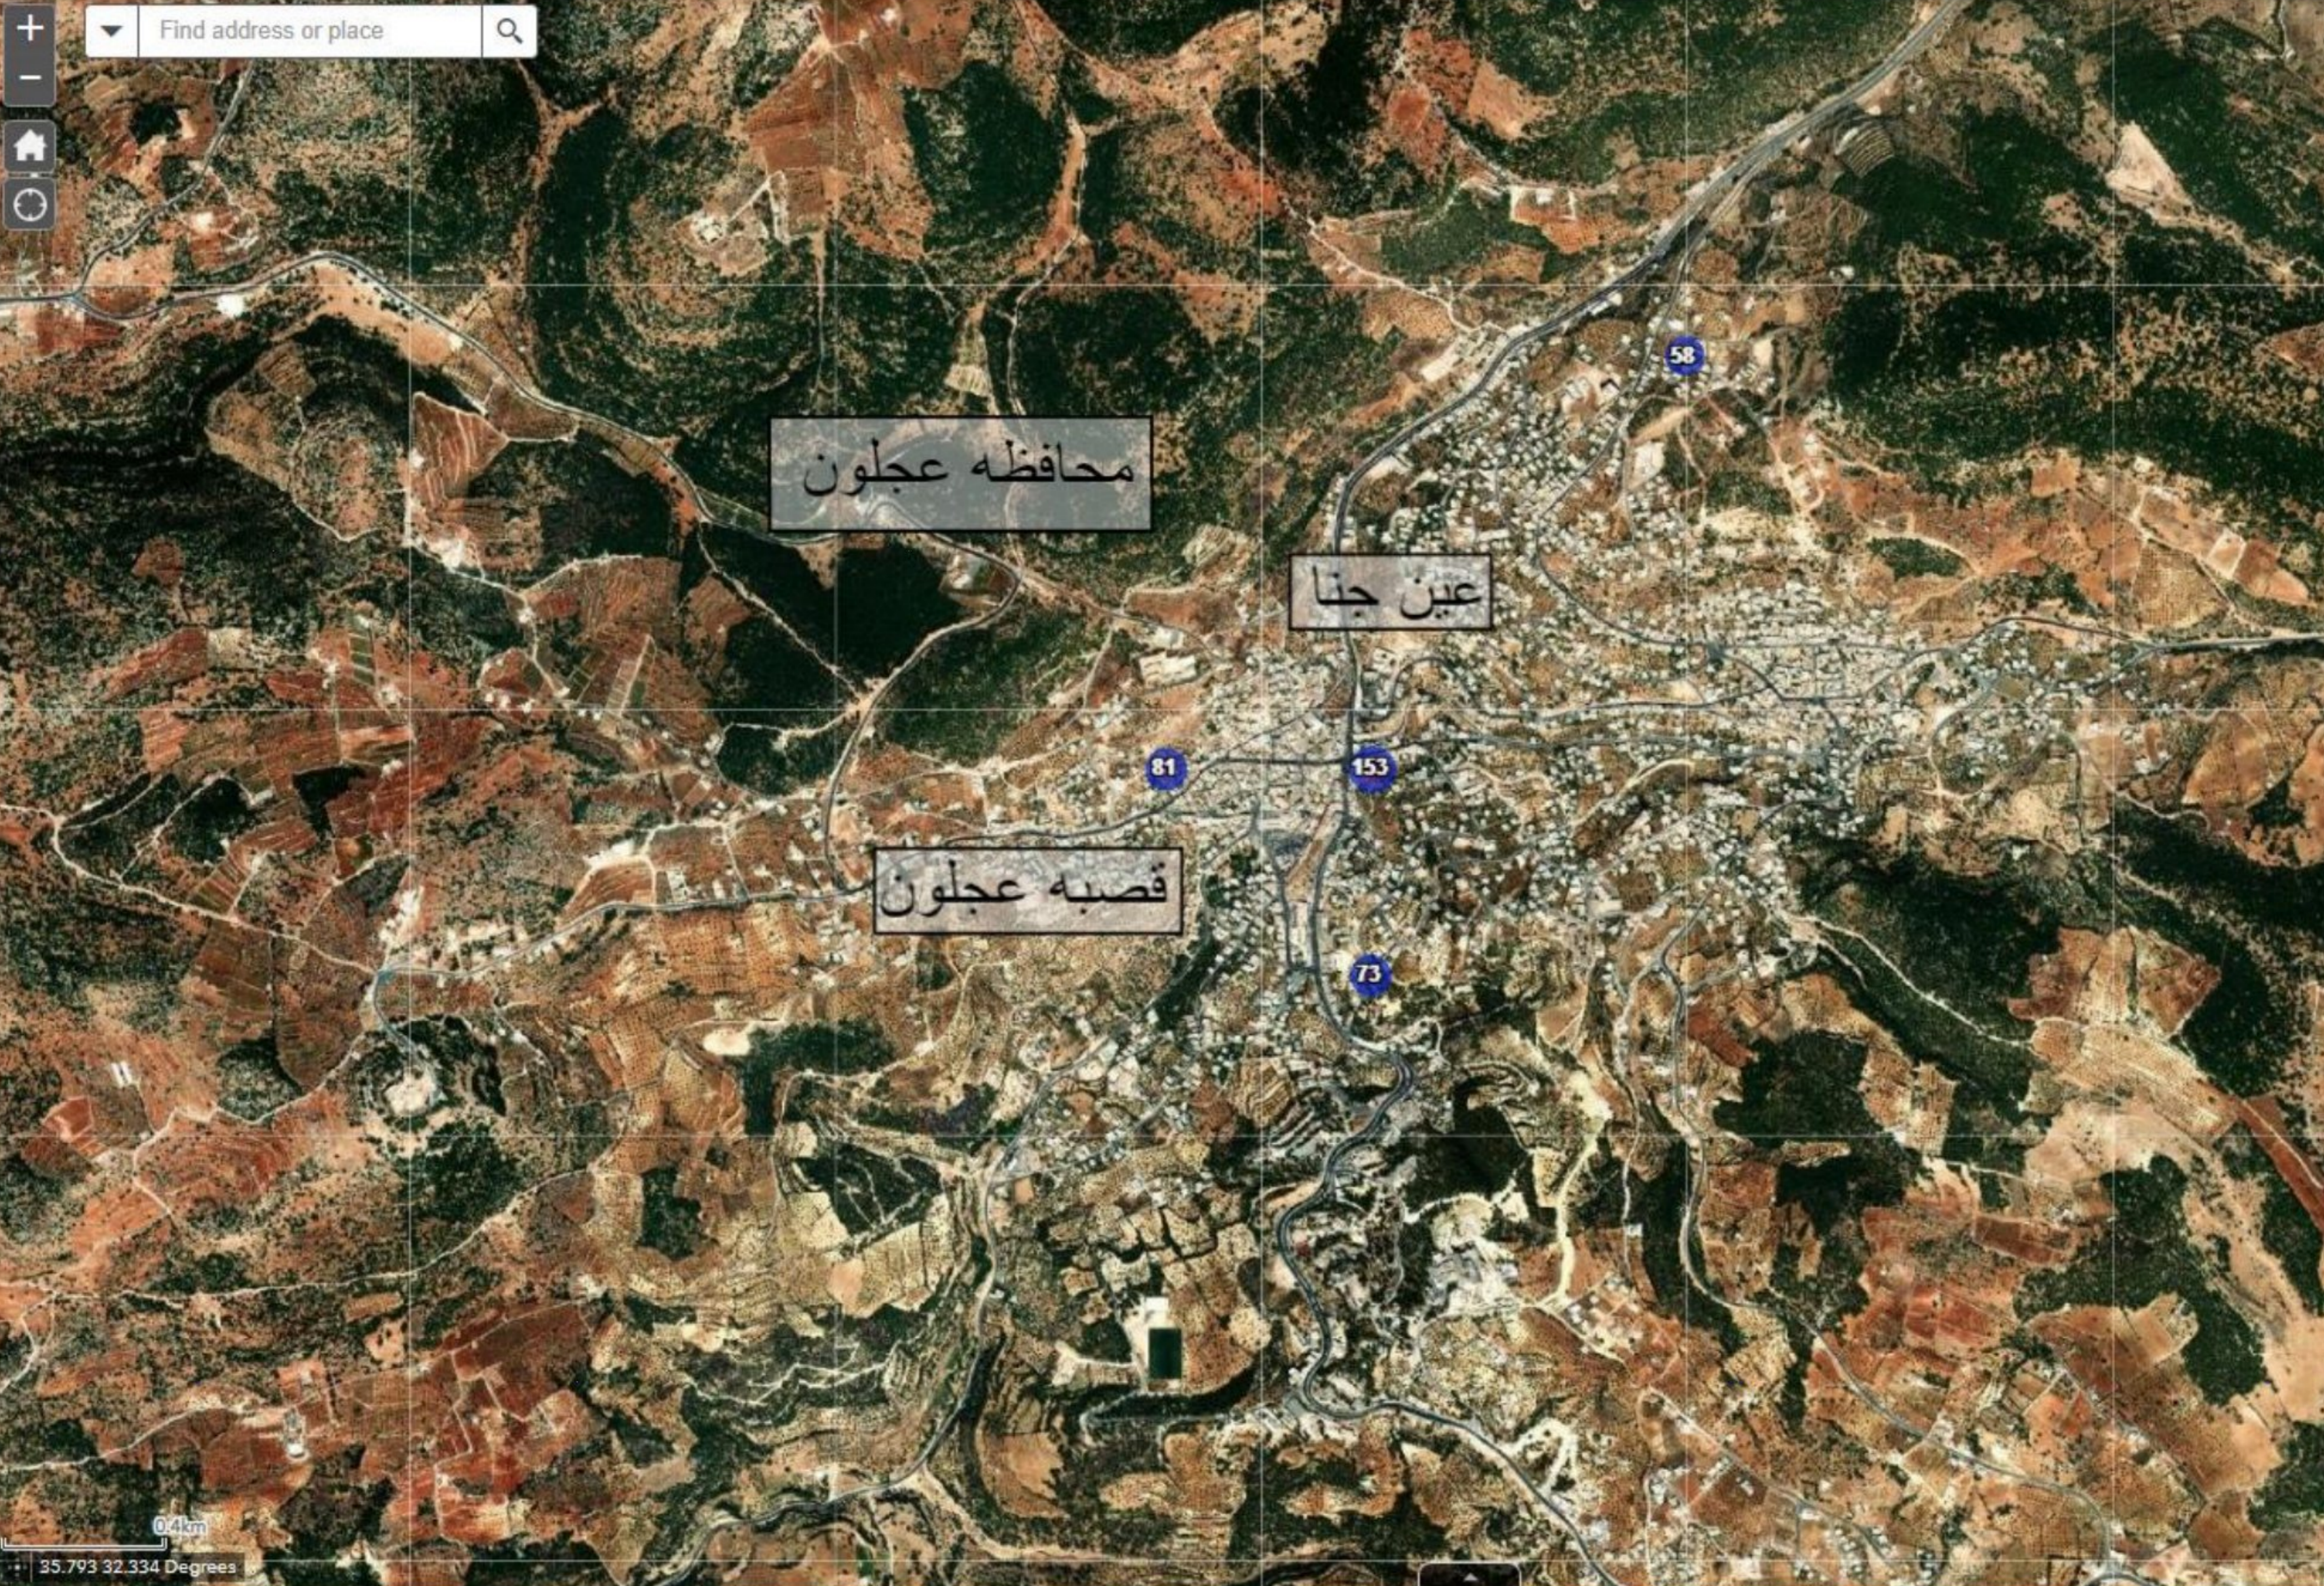

About

المركز الوطني
للامن
وإداره الازمات