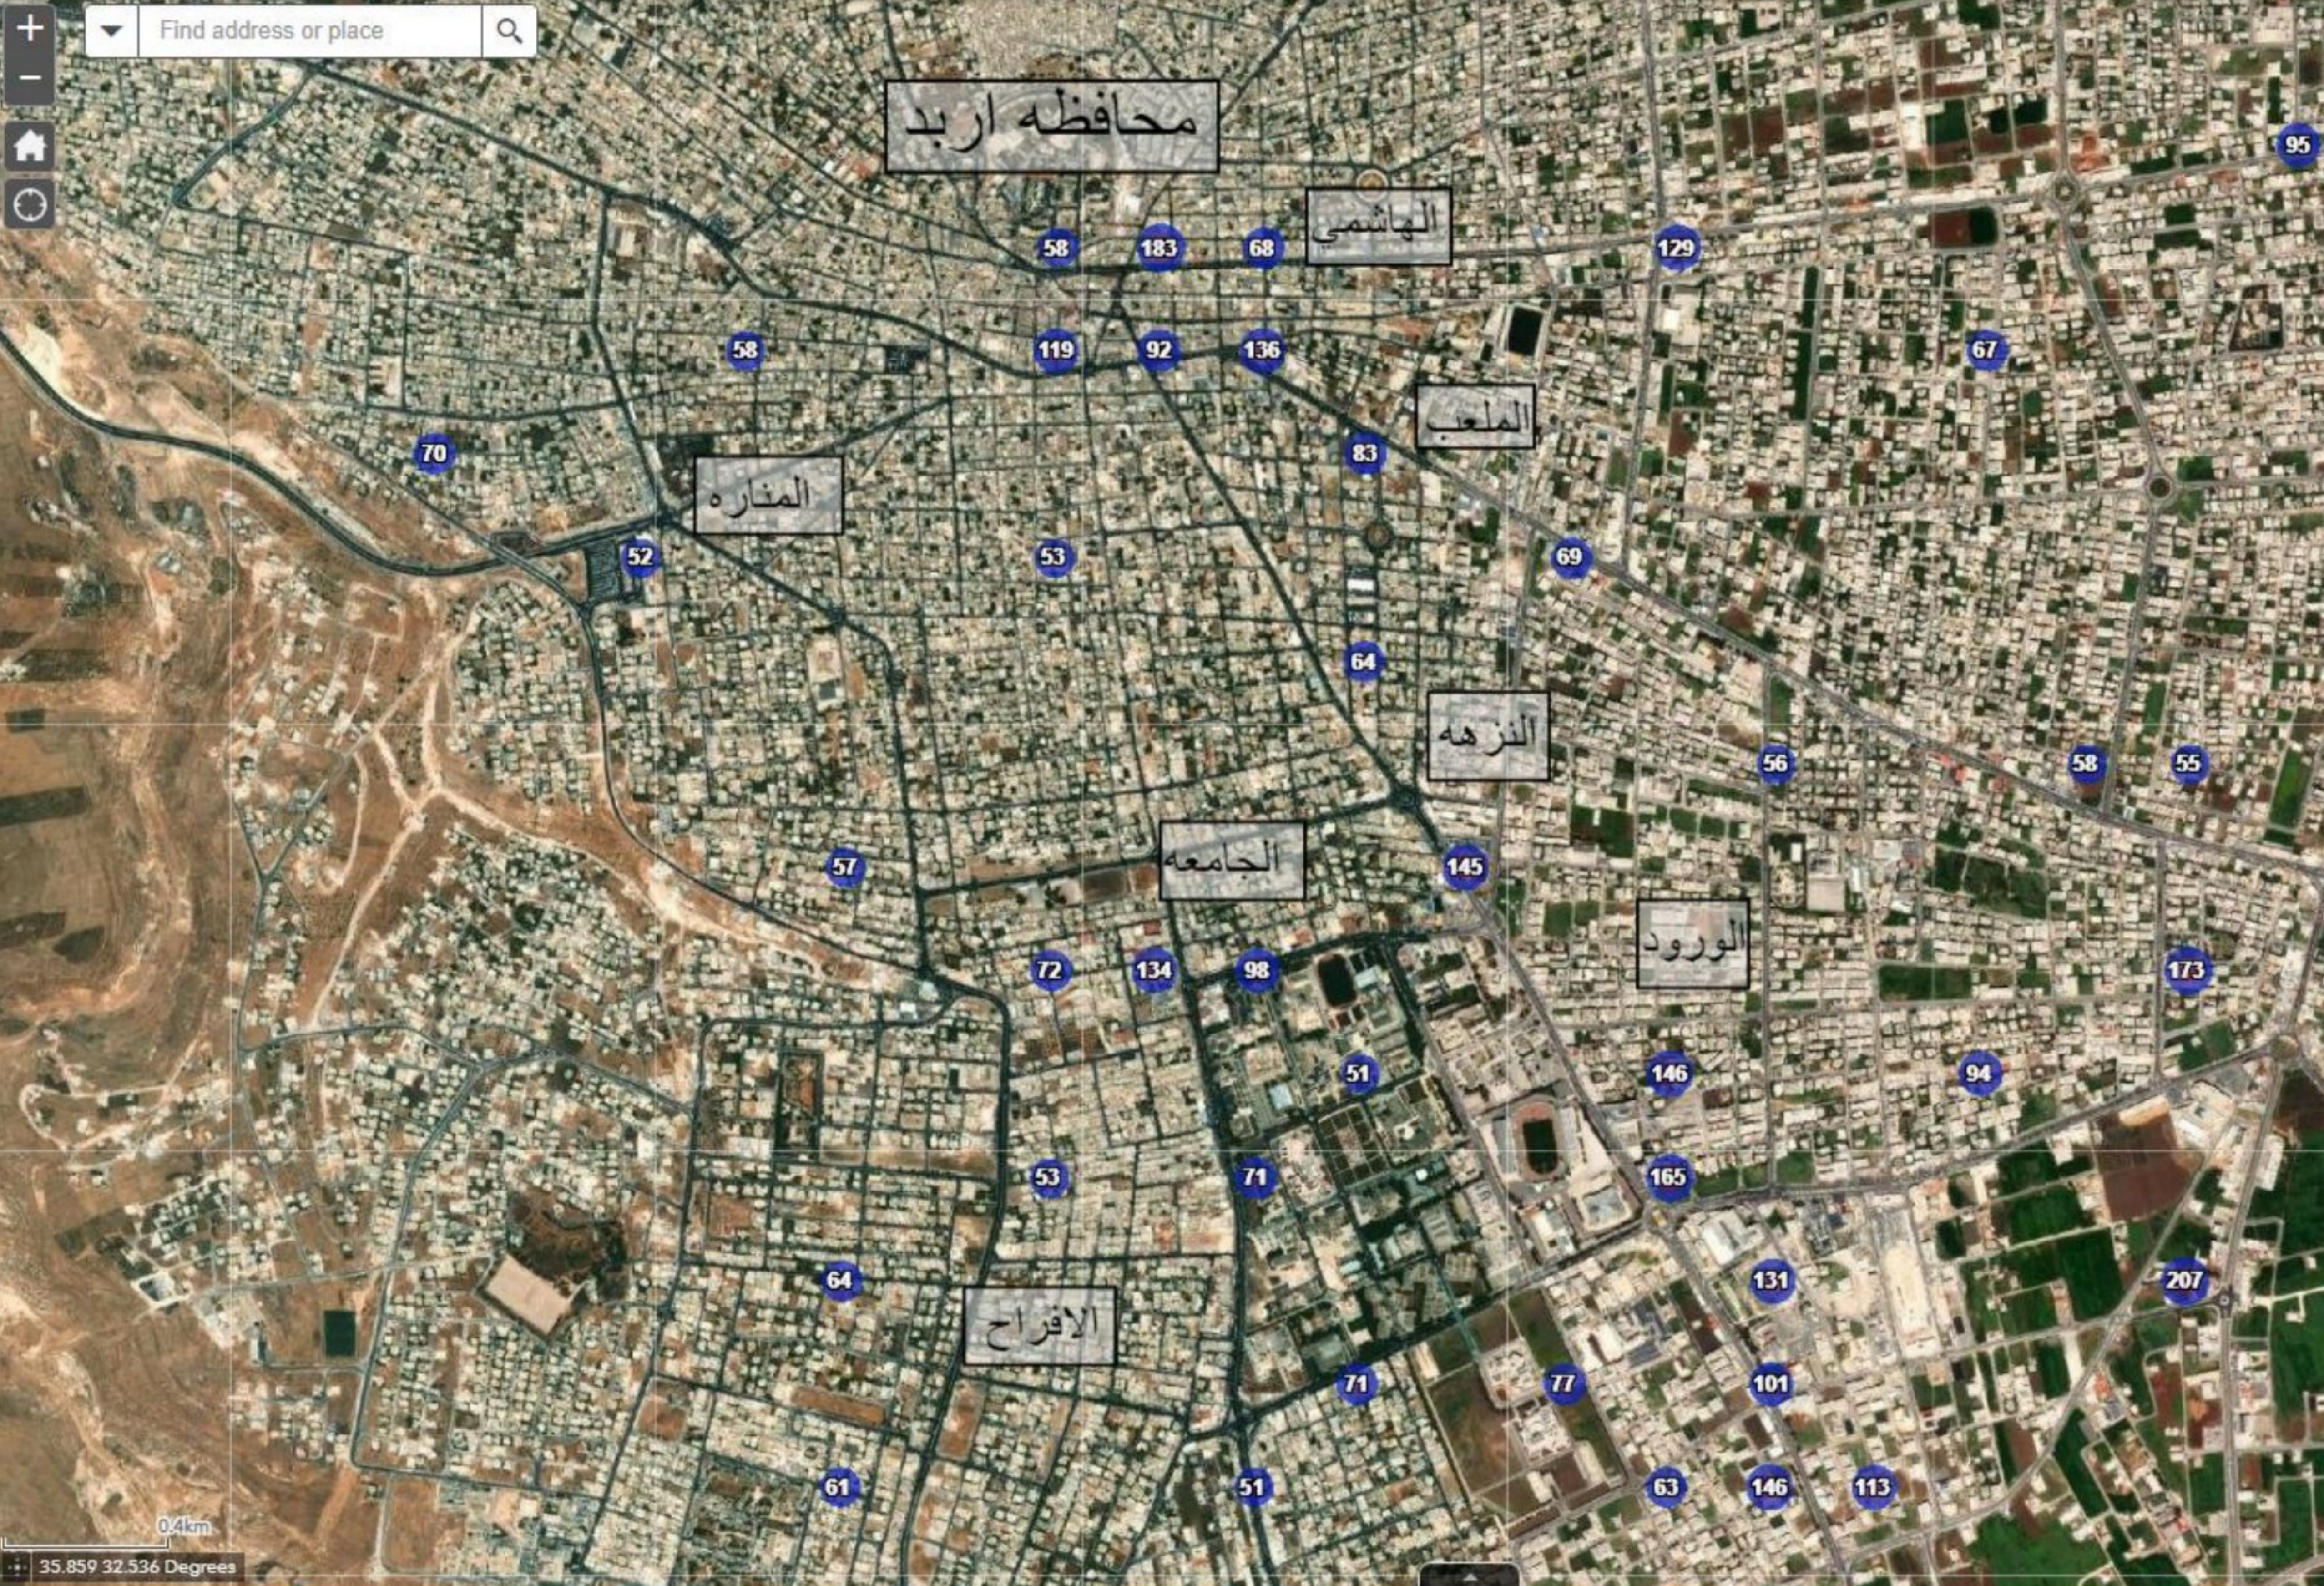

Find address or place