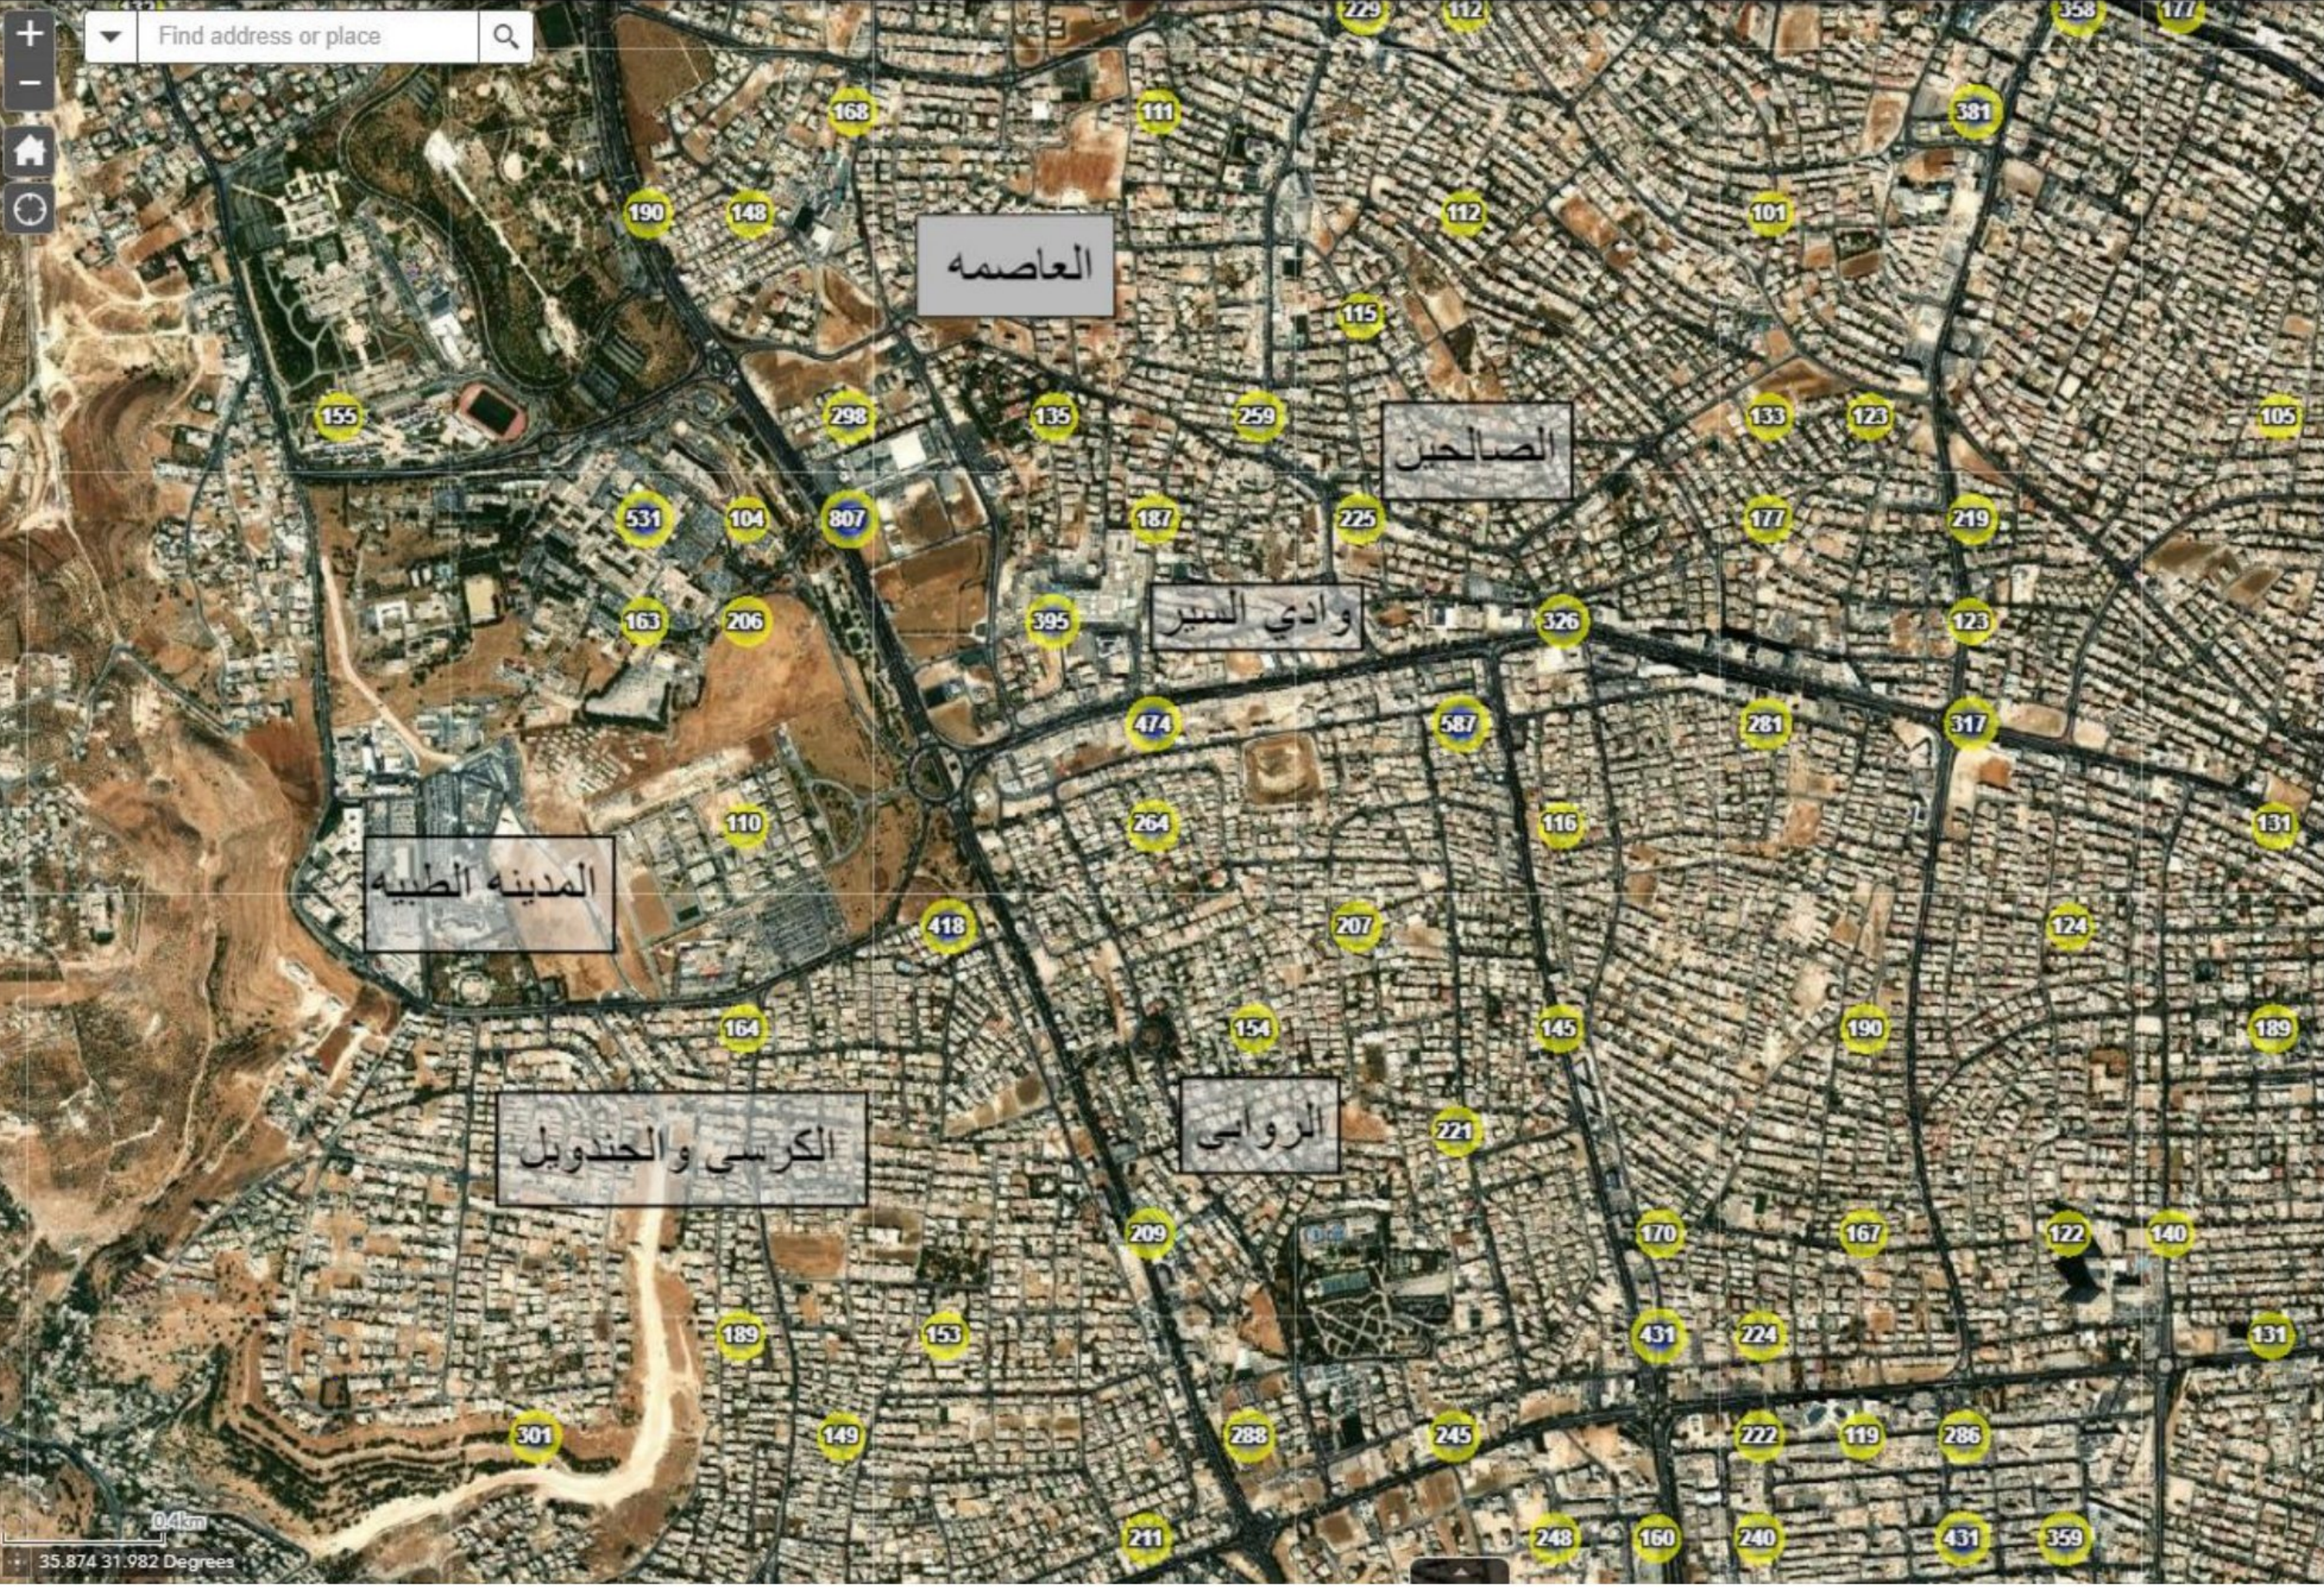

About

المركز الوطني للامن واداره الازمات