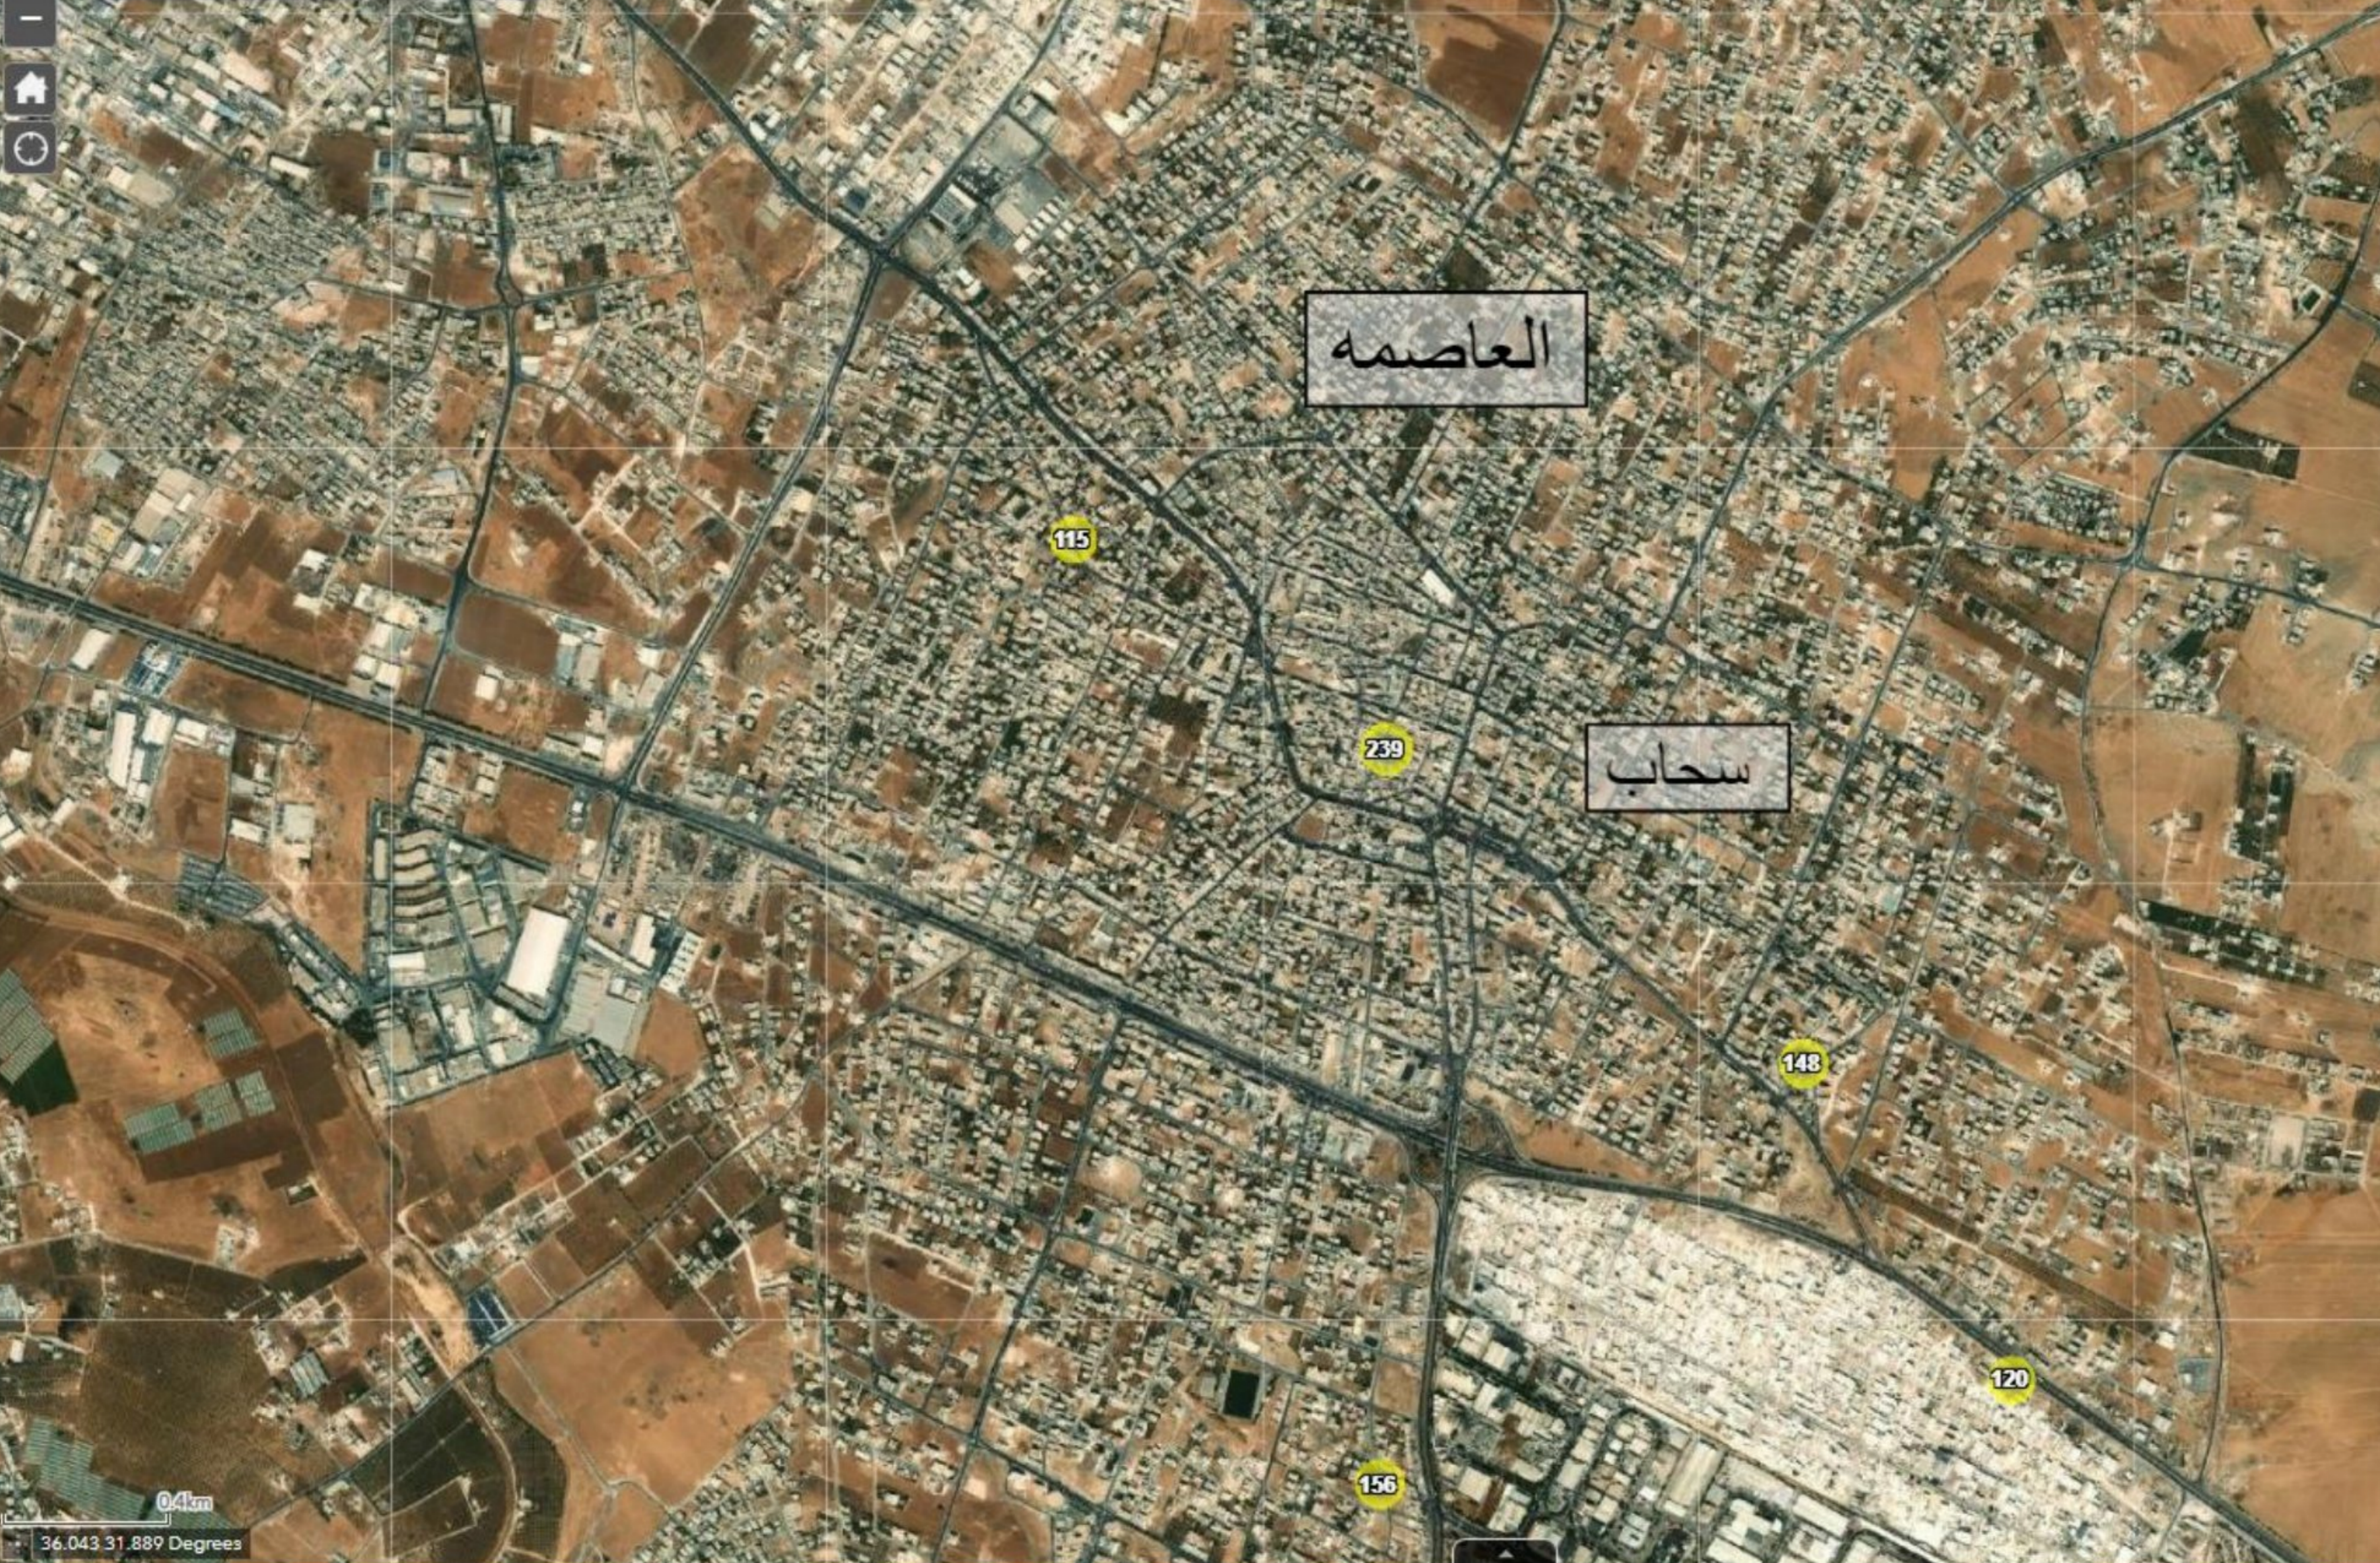

Find address or place