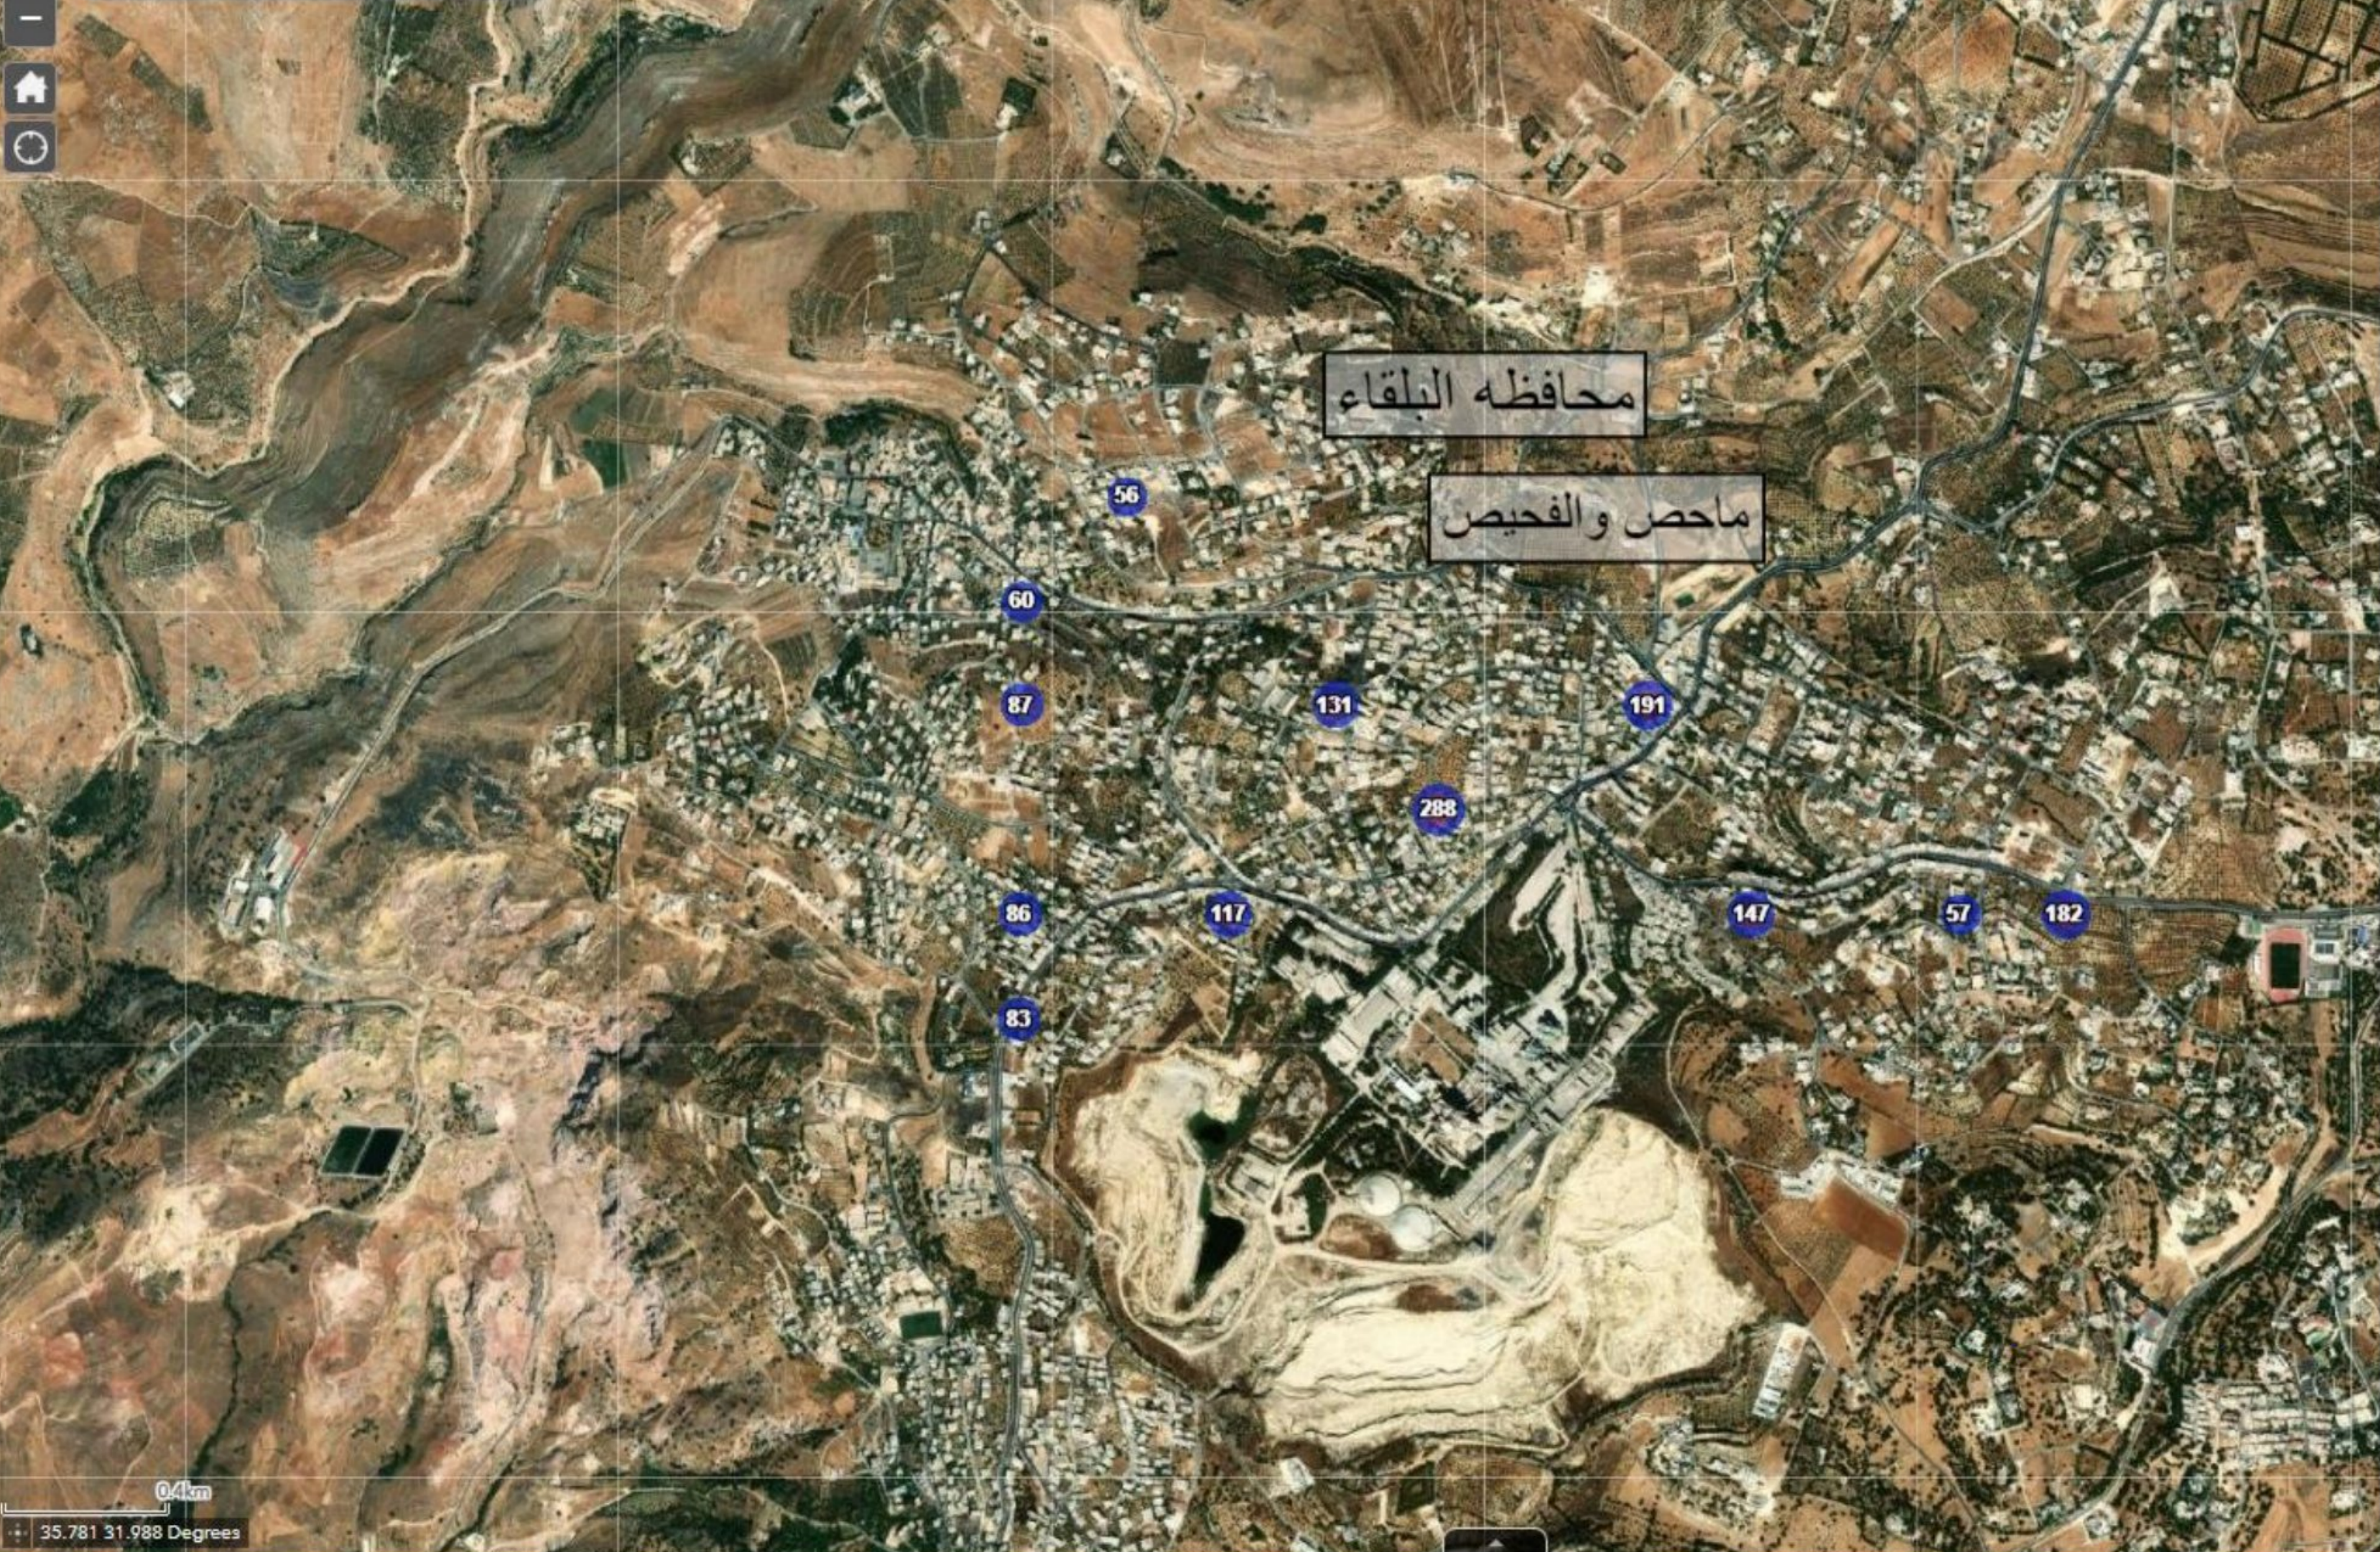

Find address or place