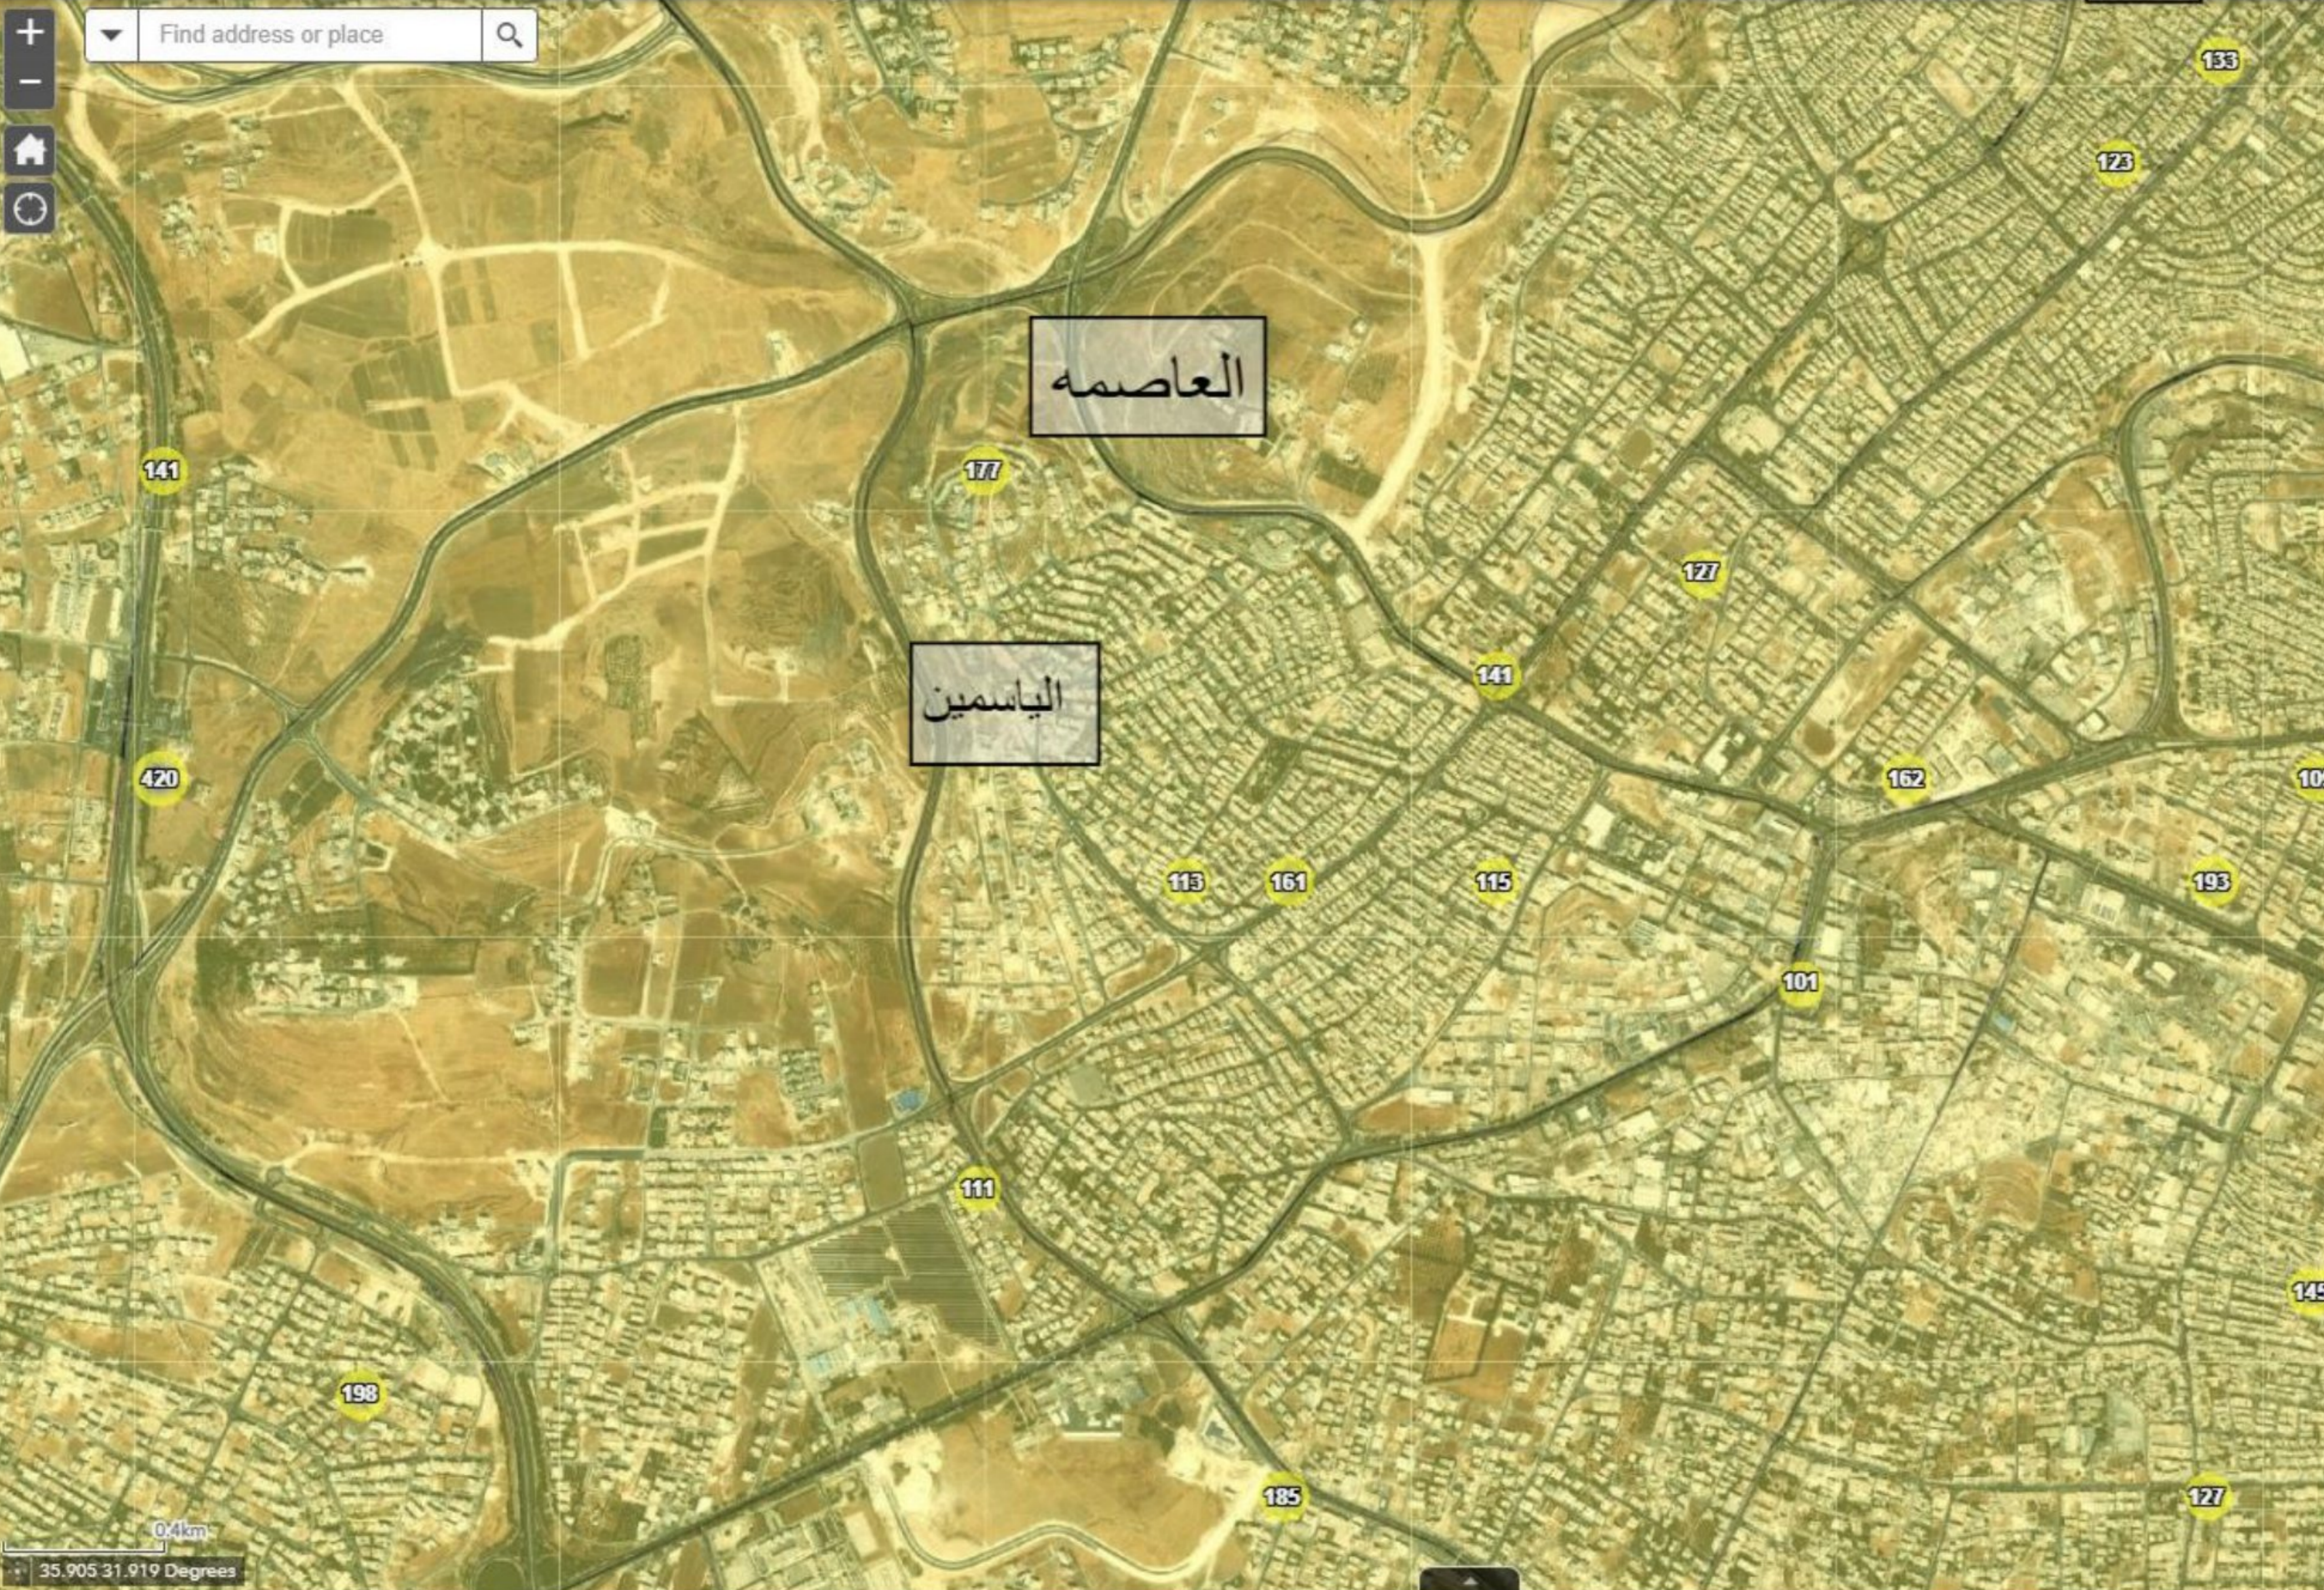

Find address or place