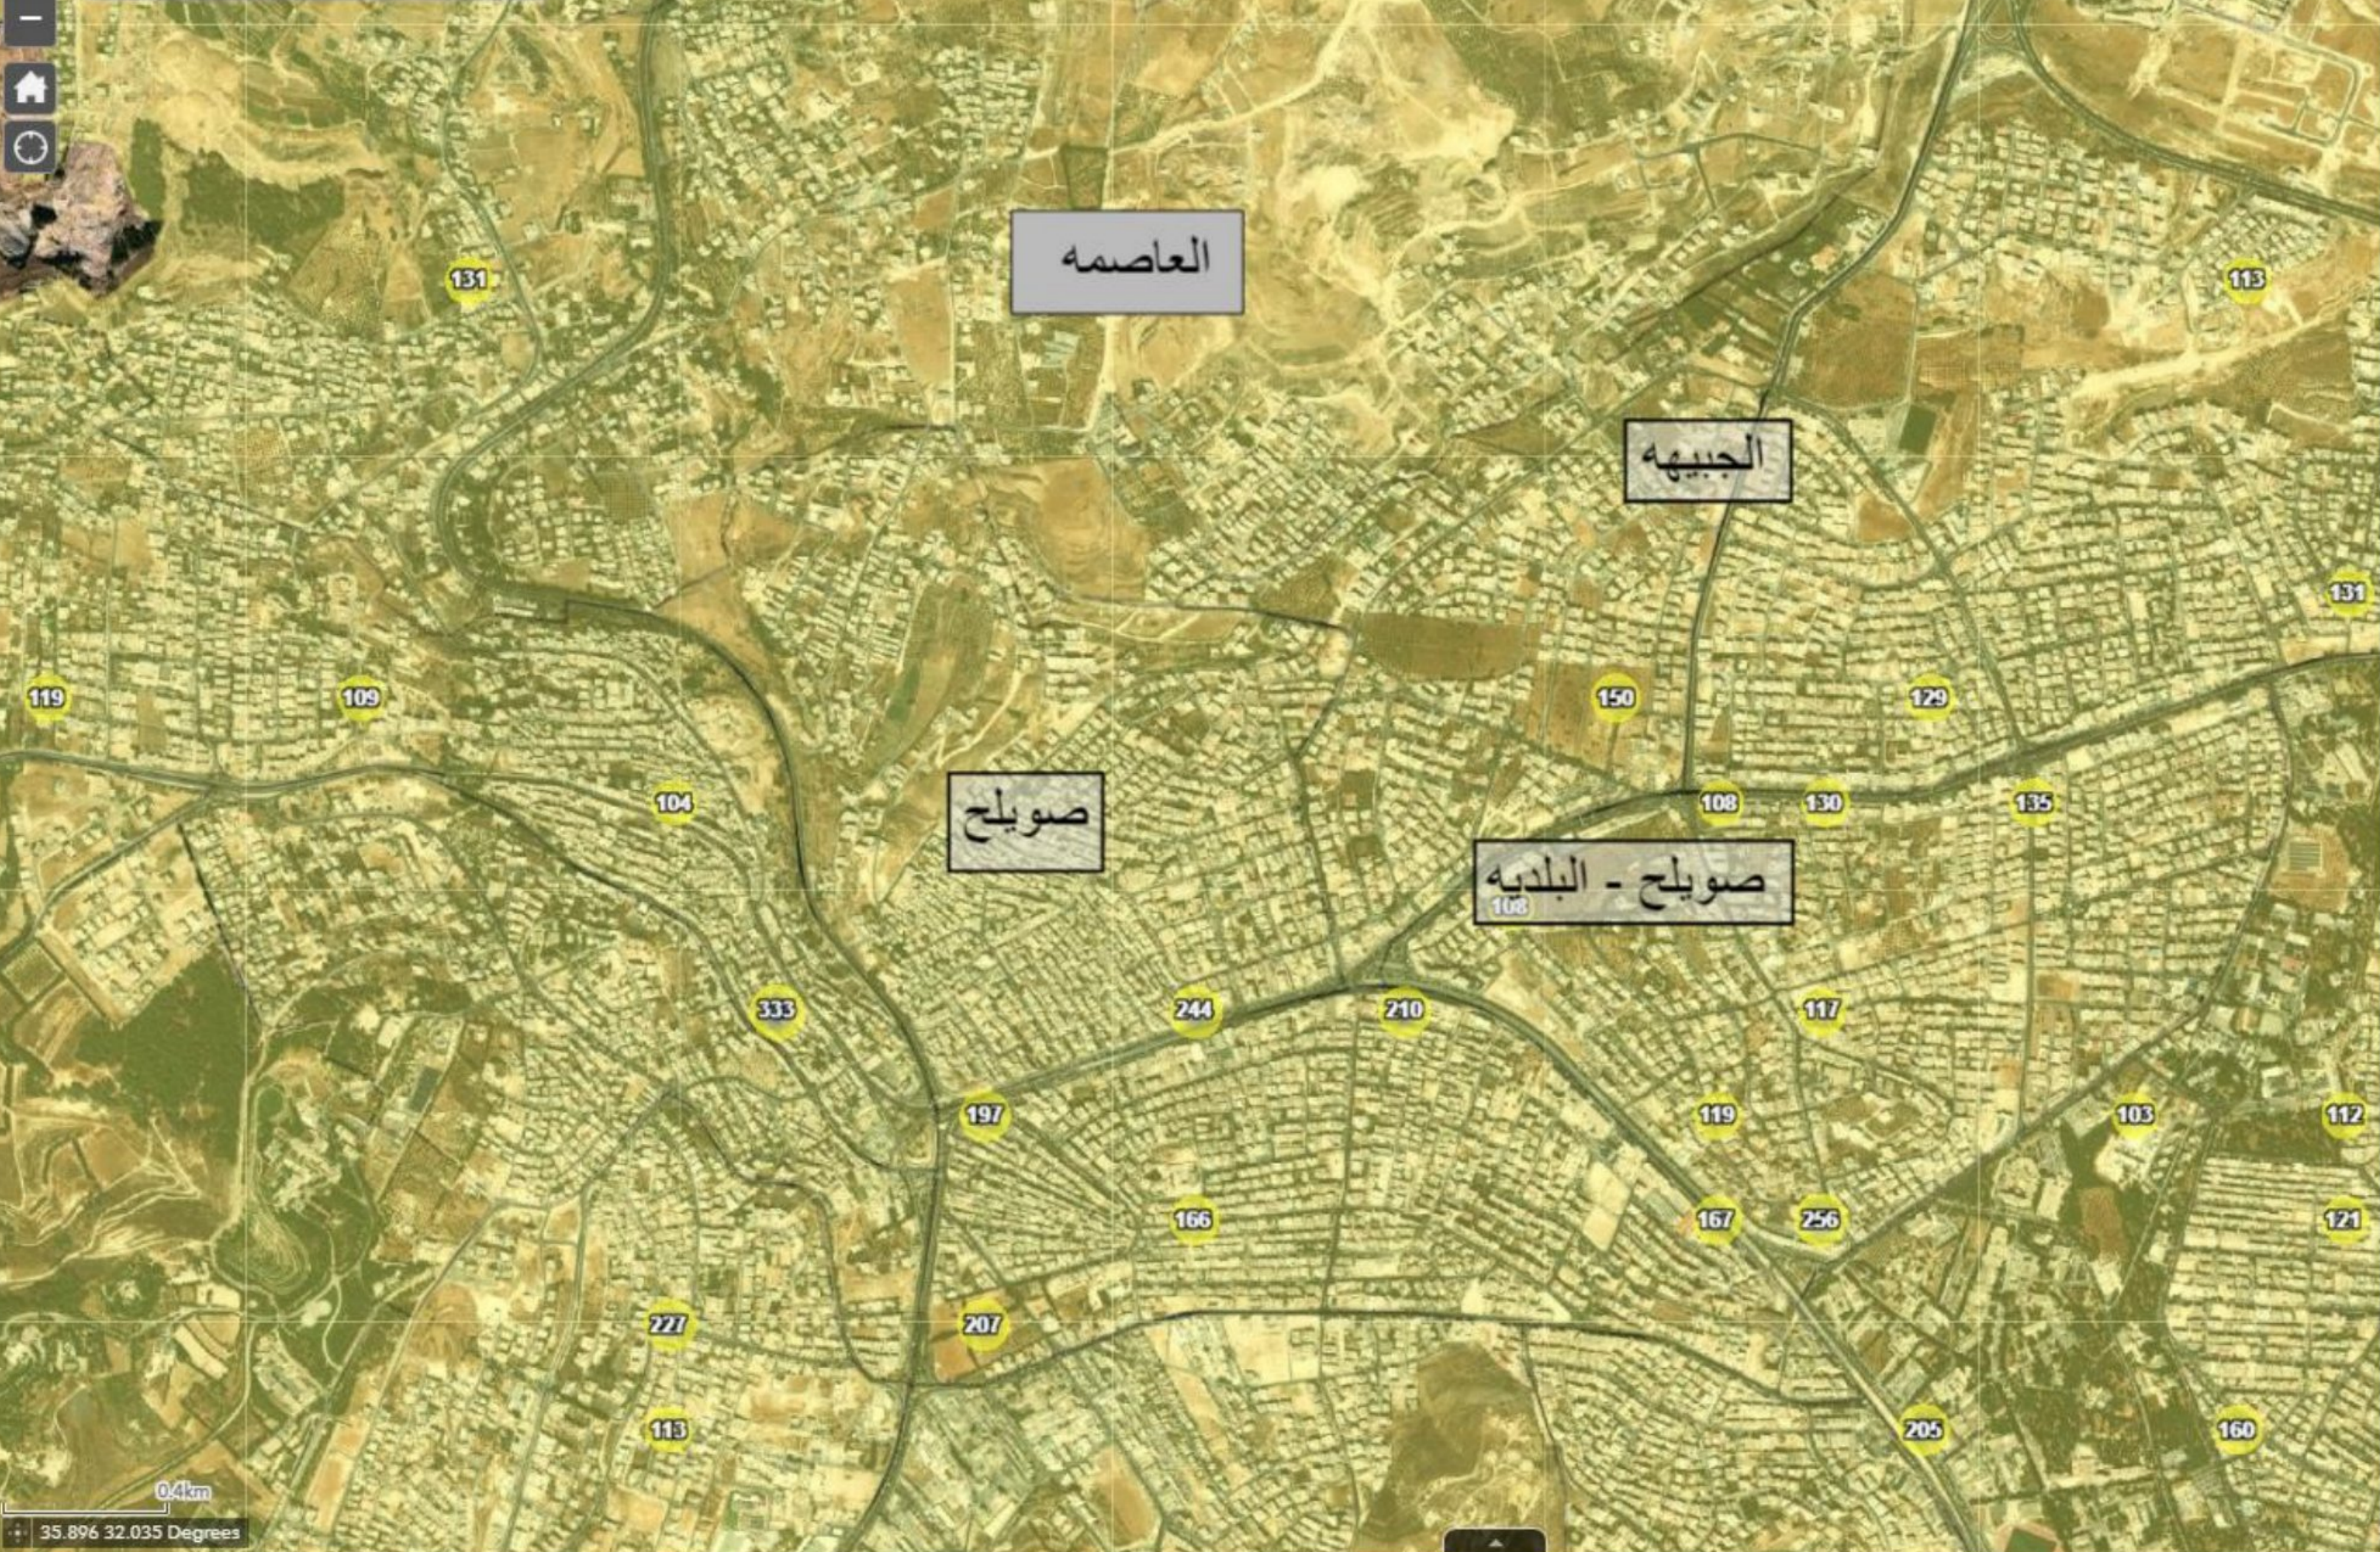

Find address or place