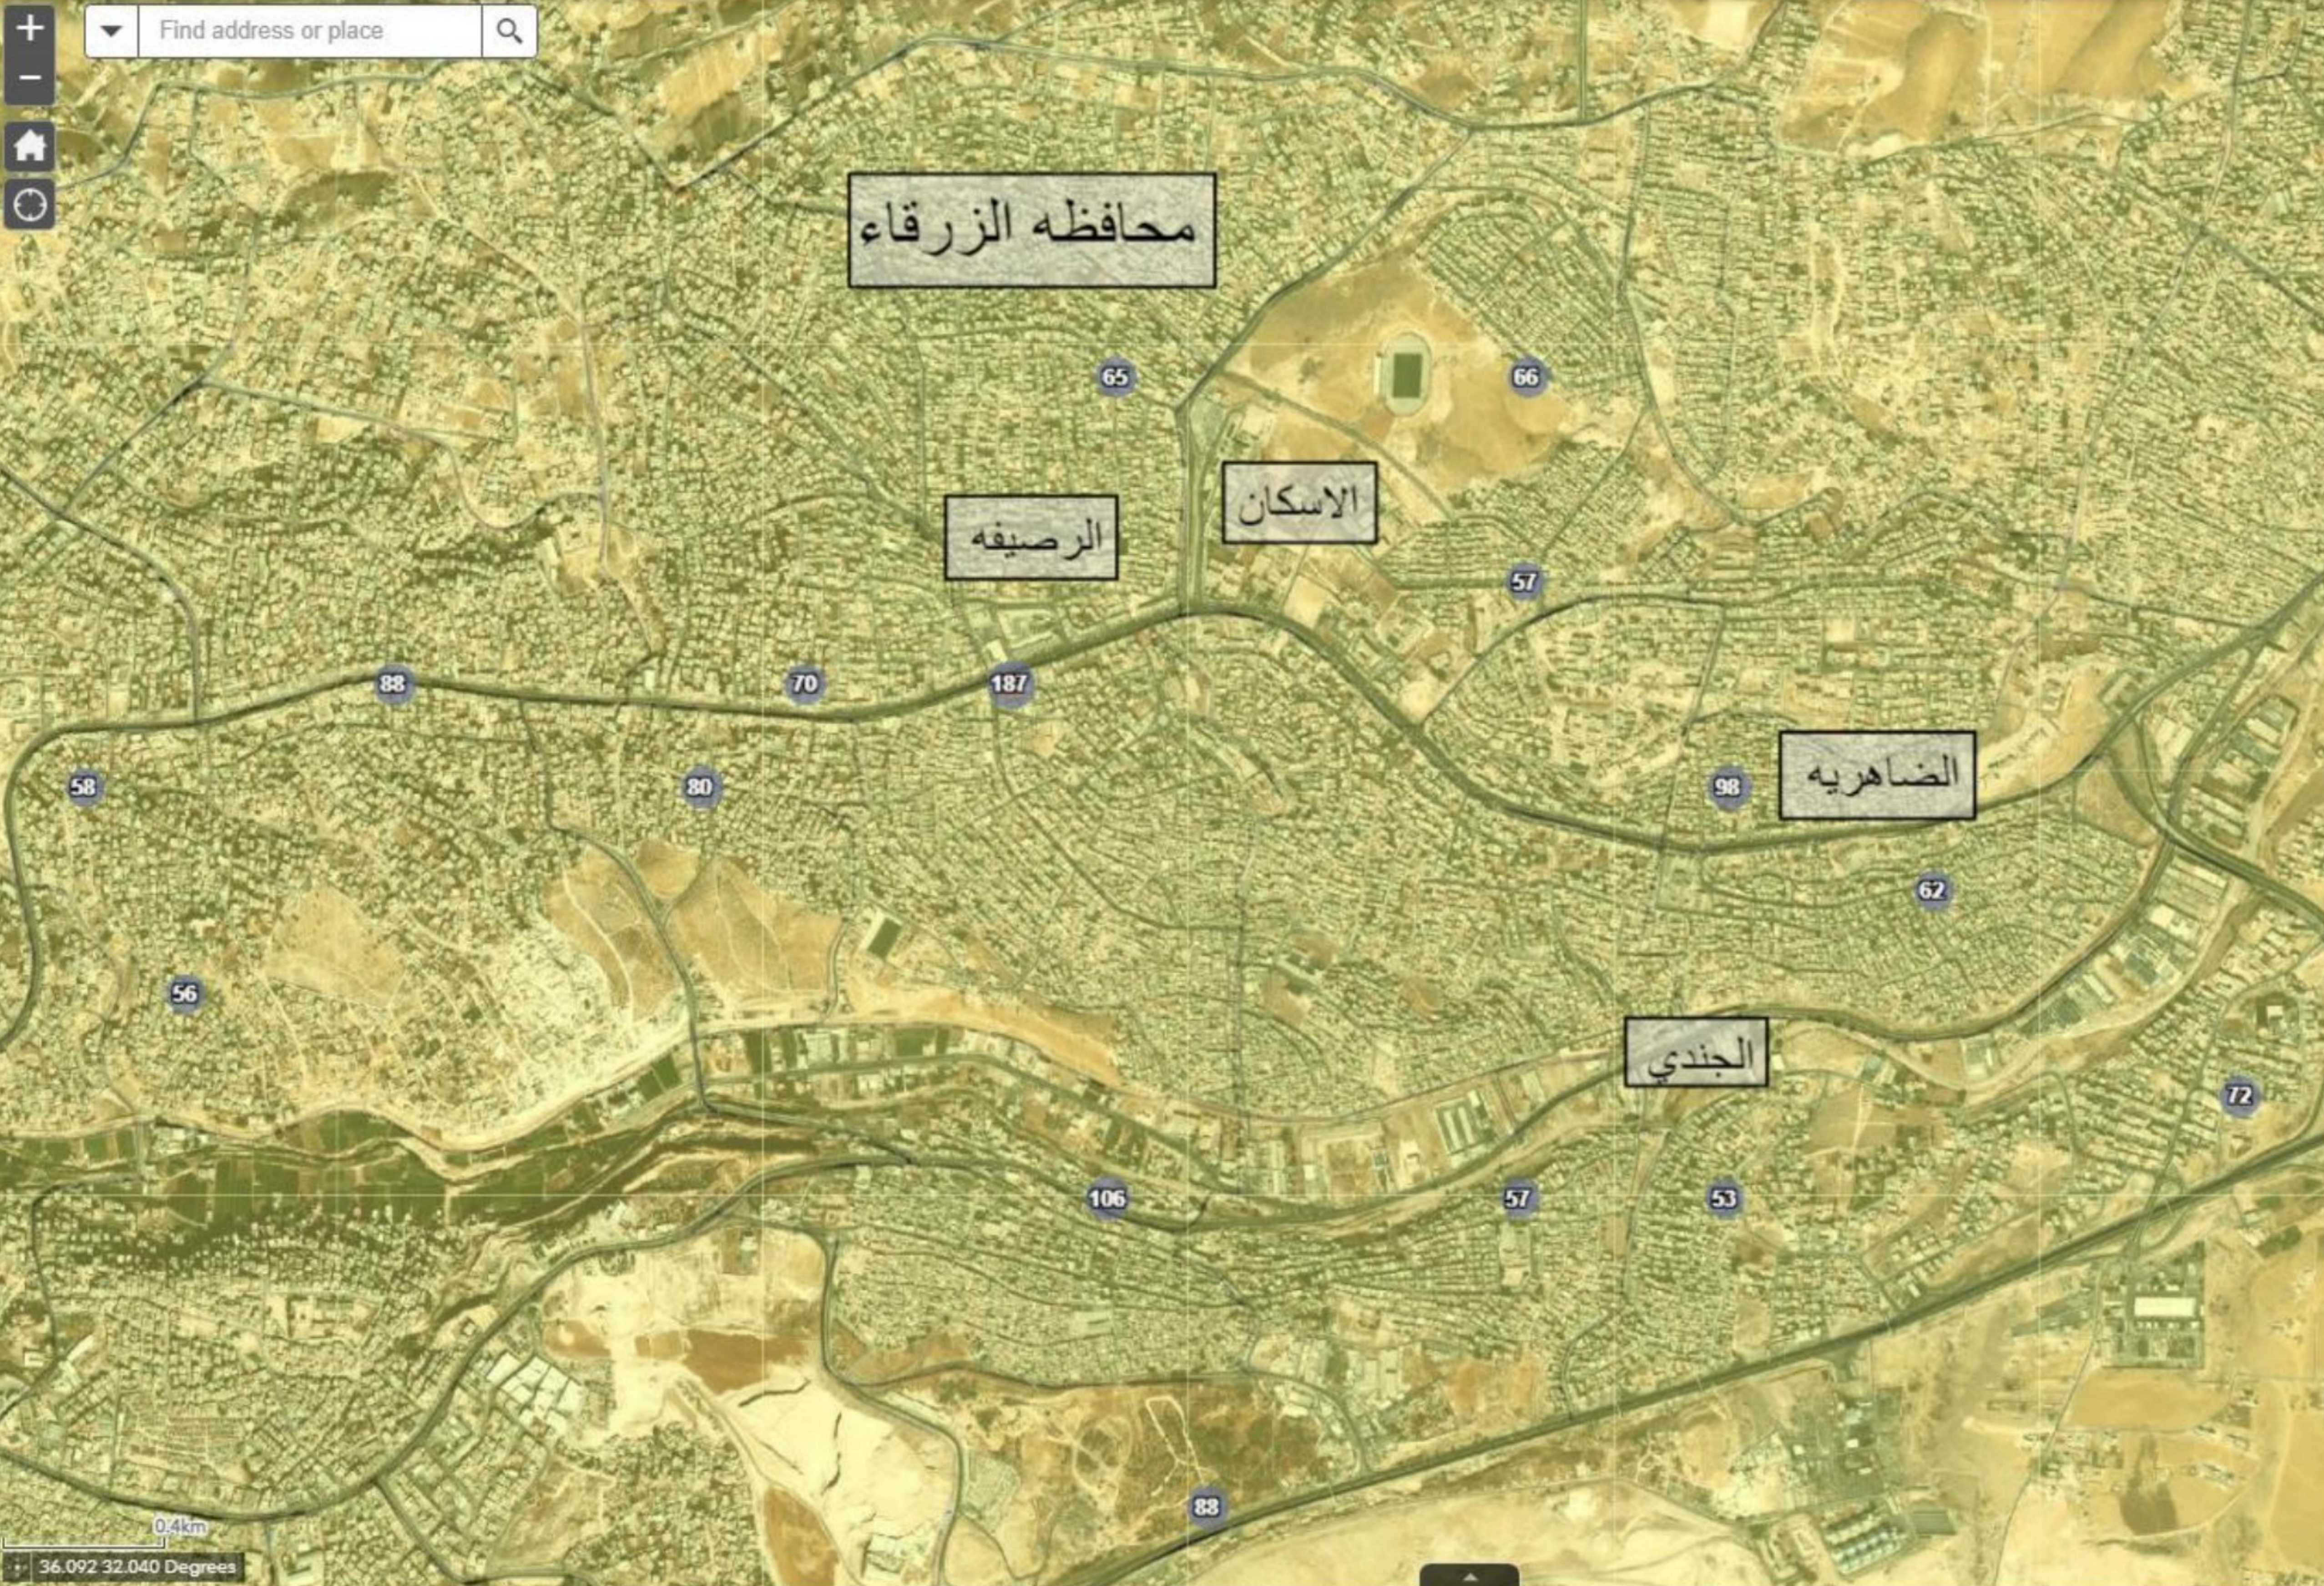

Find address or place

About