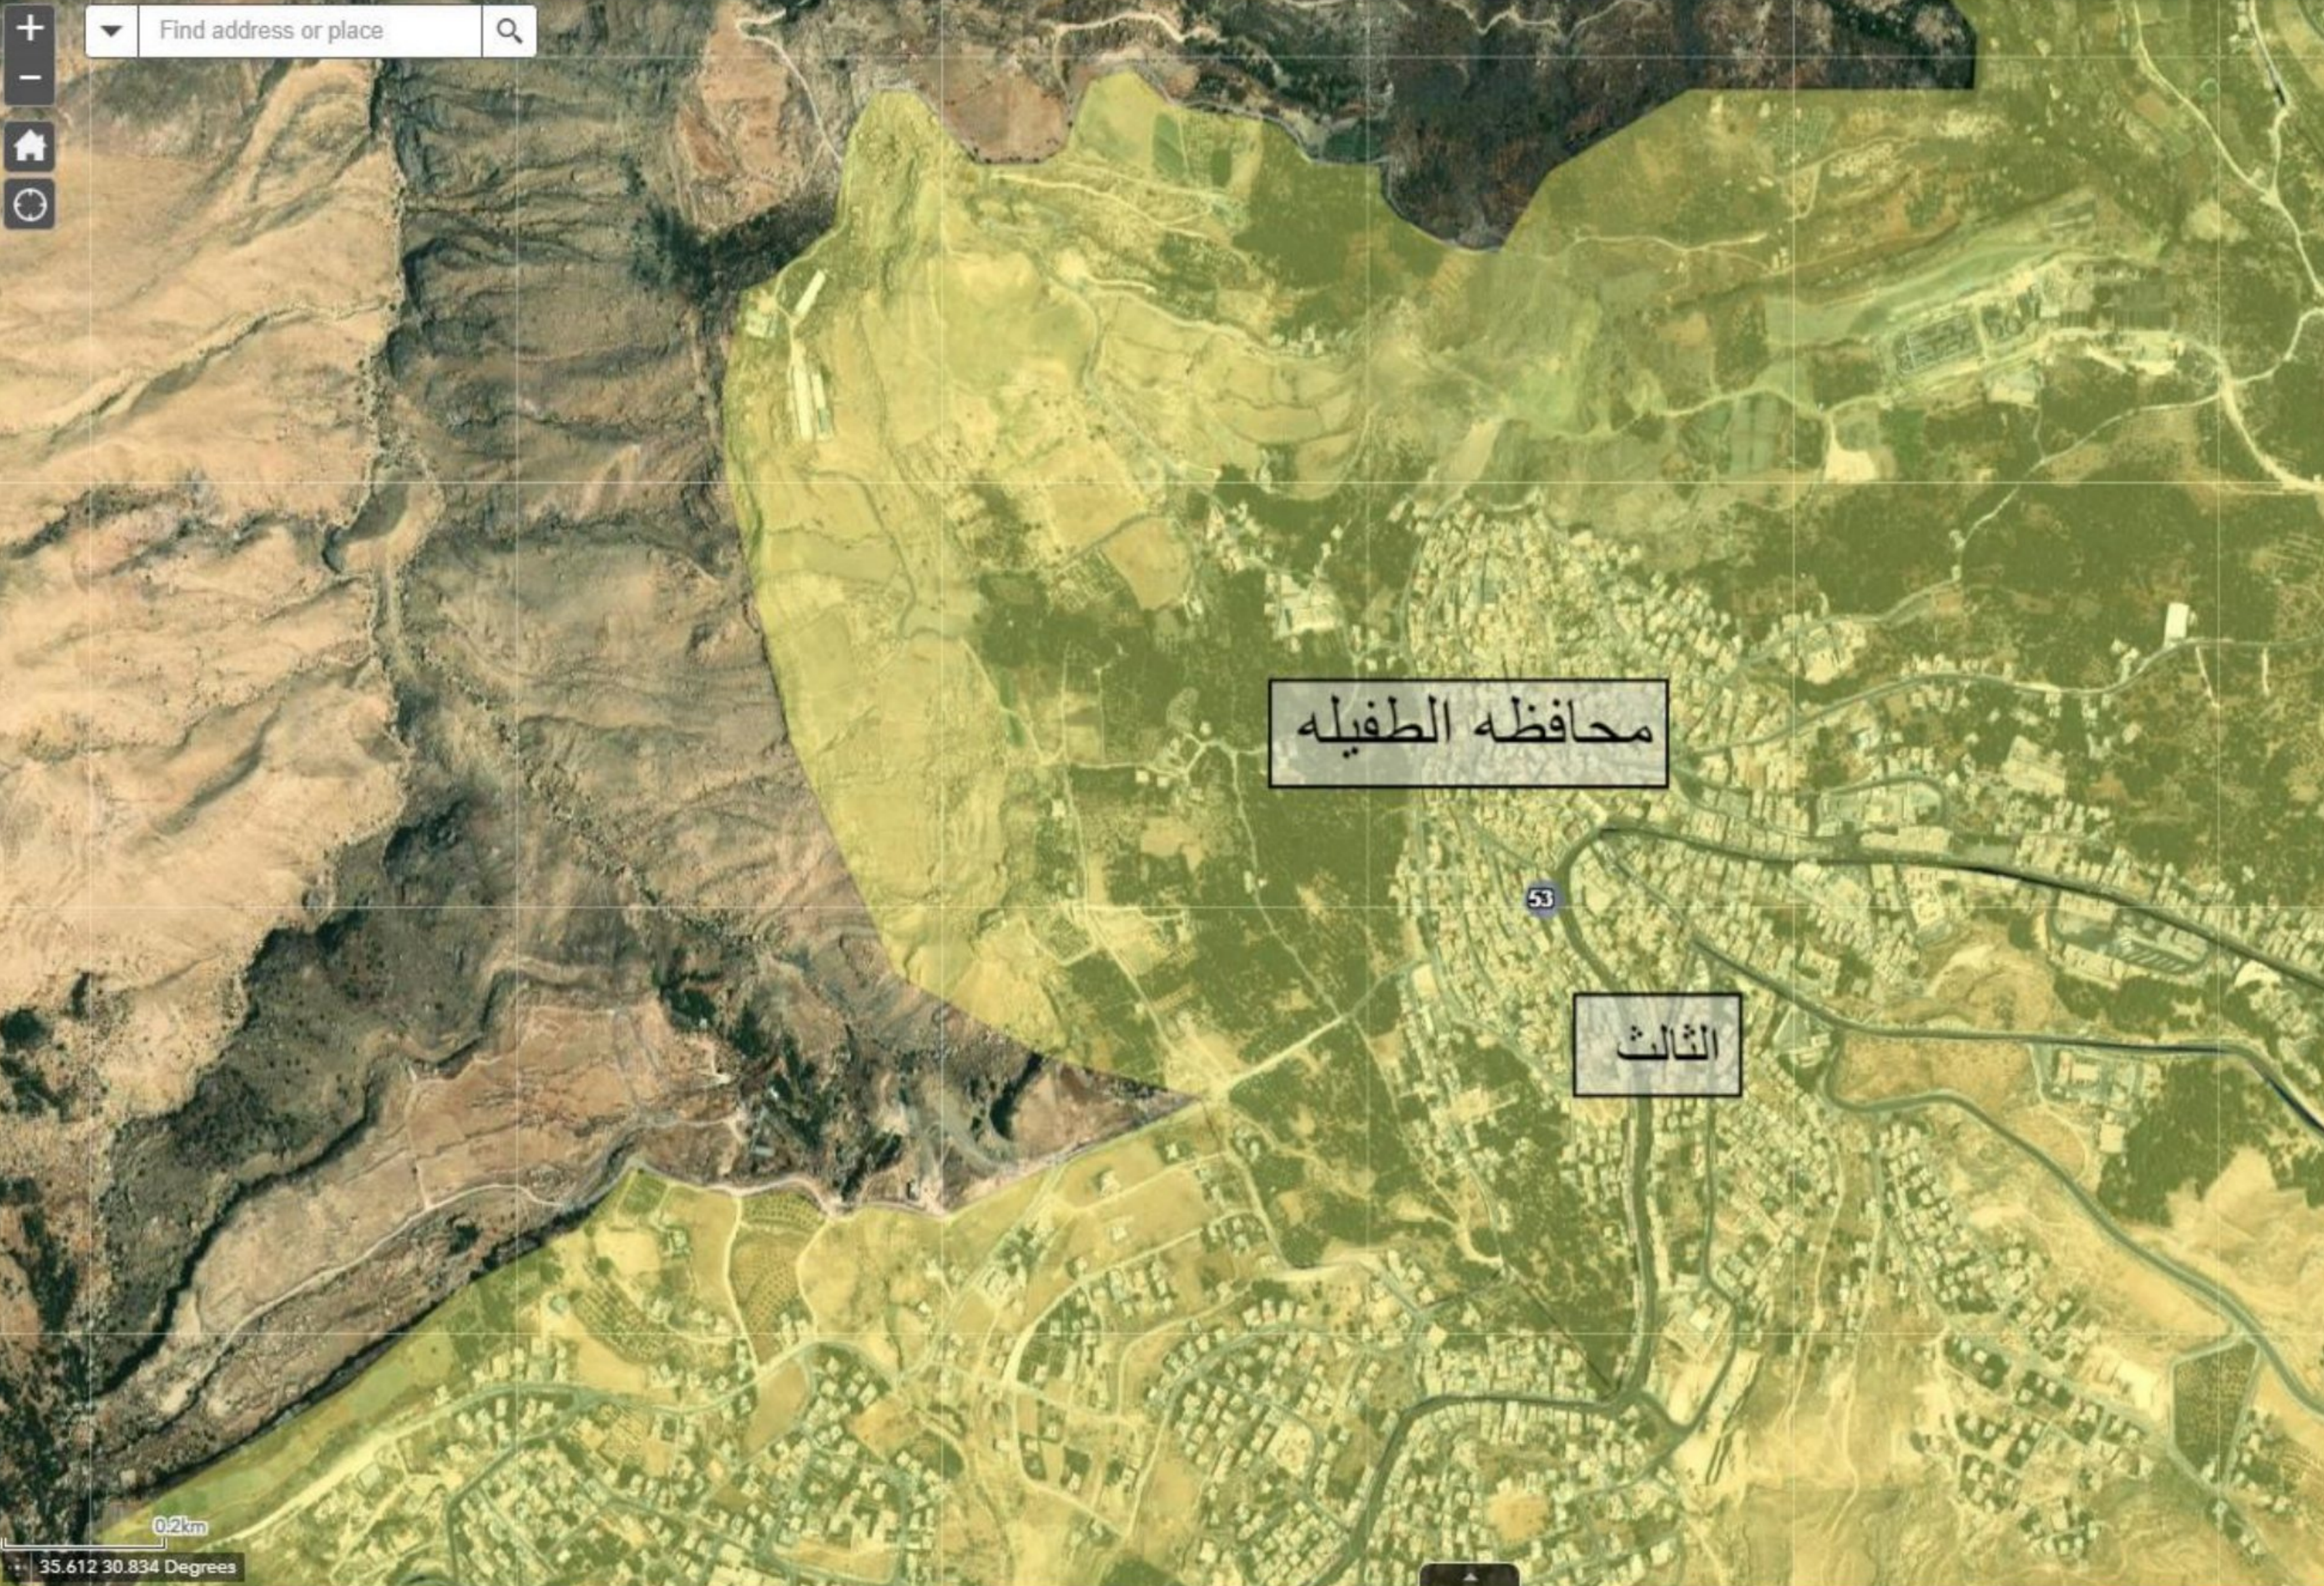

Find address or place