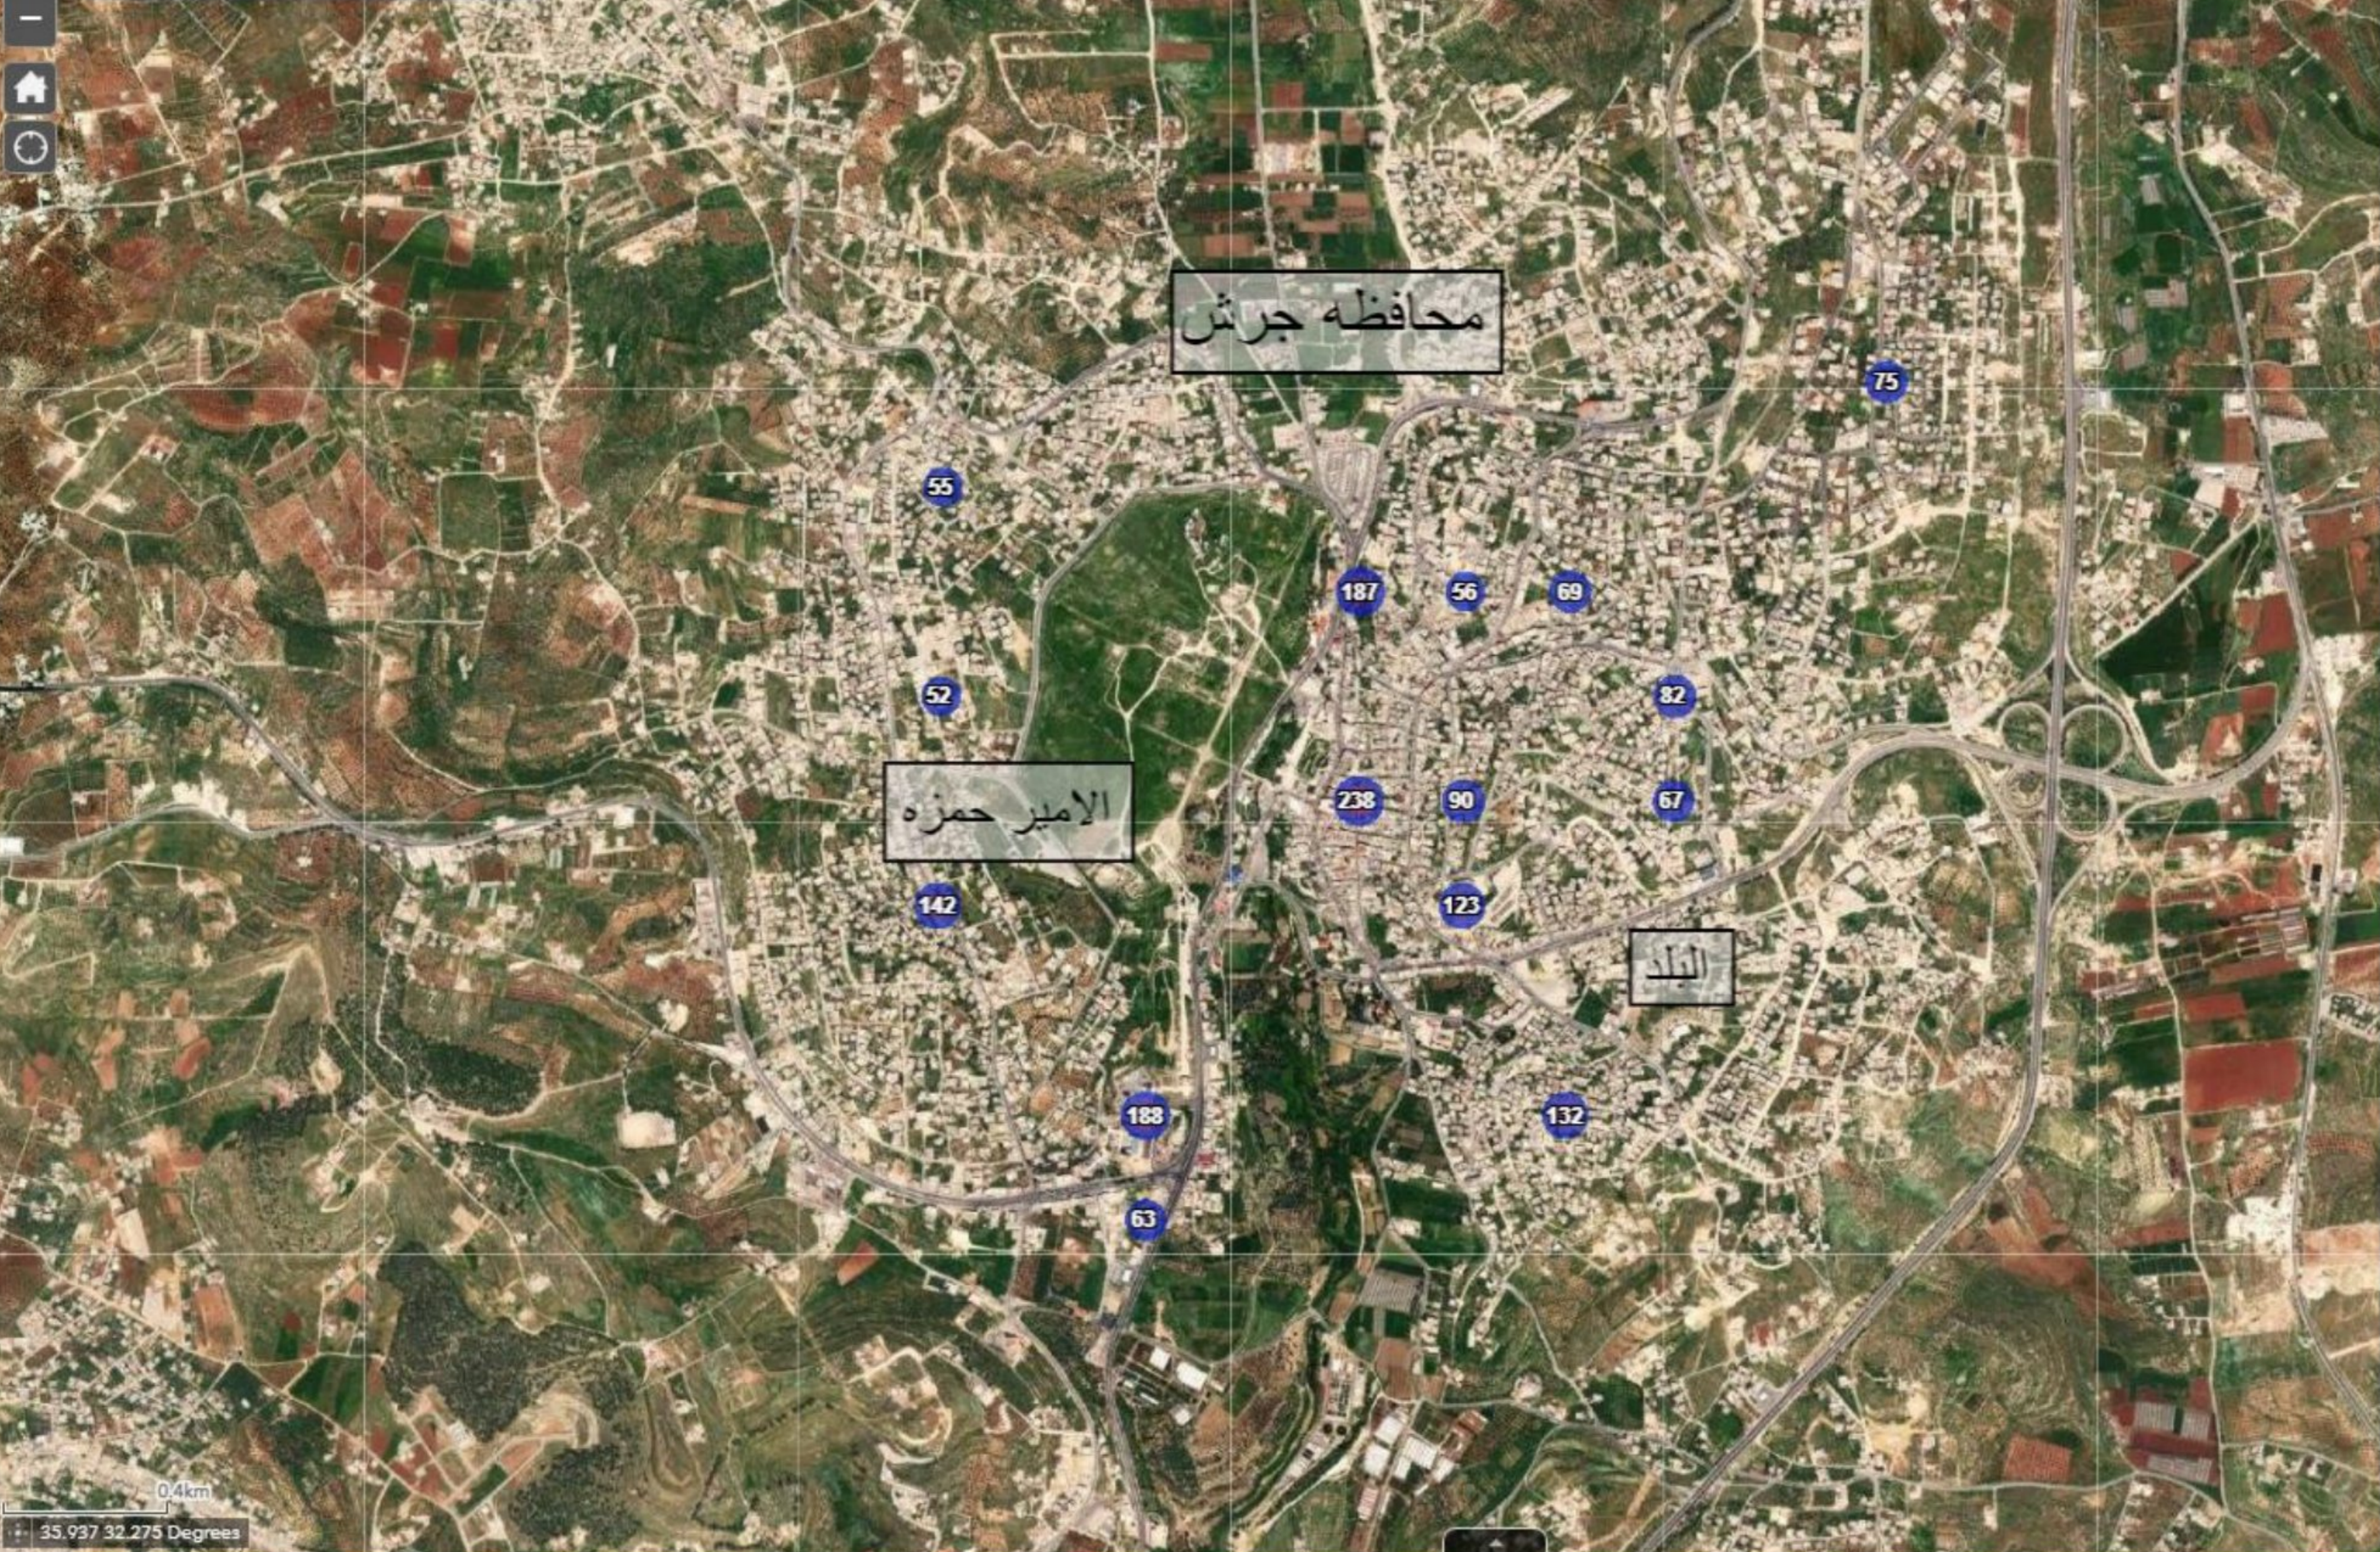

Find address or place